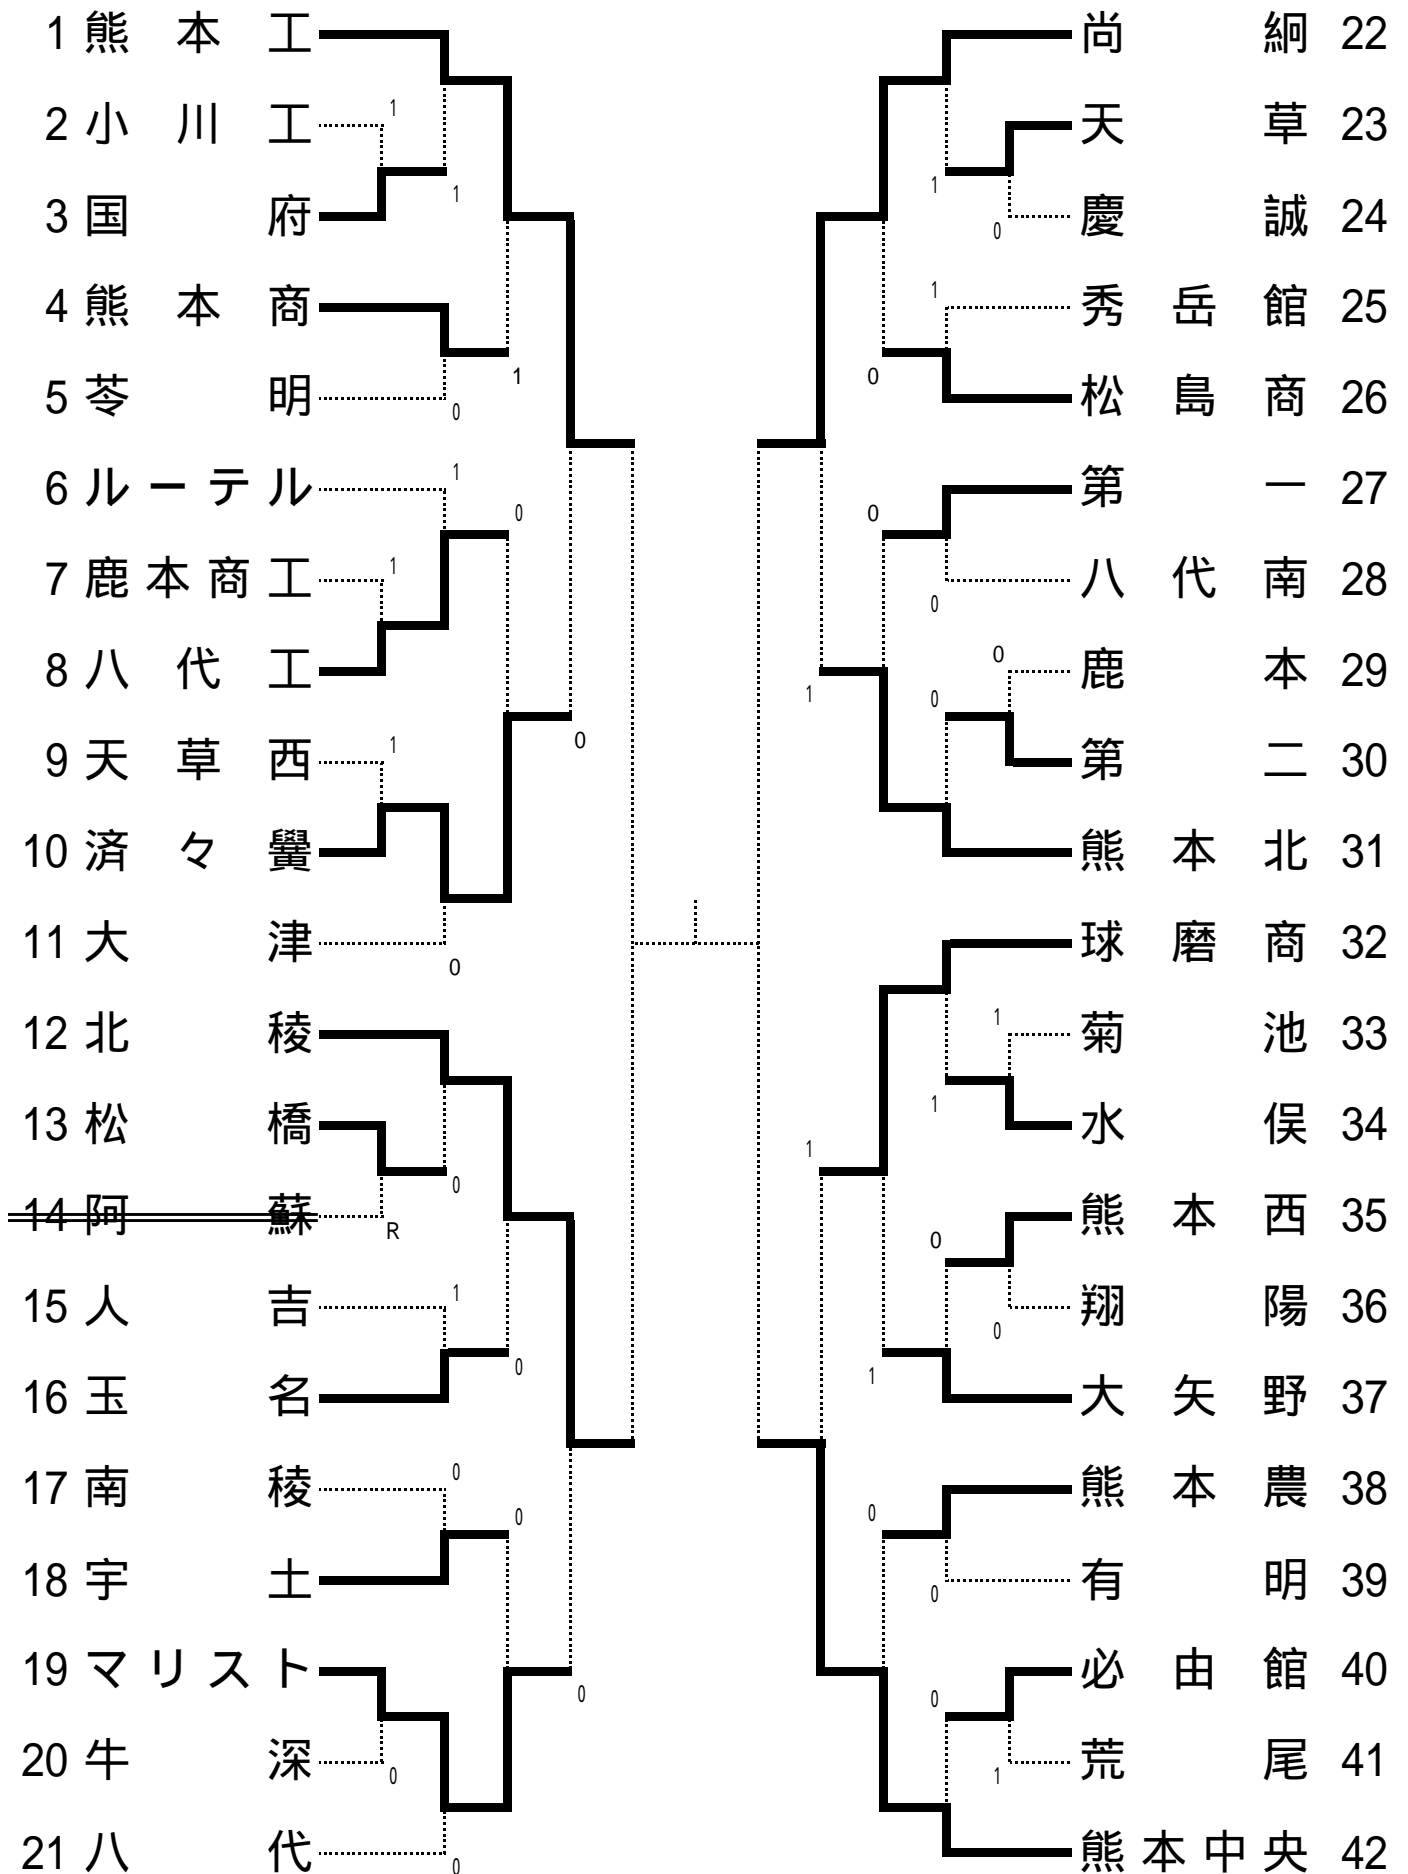

平成18年度県下大会
ソフトテニス競技学校対抗
女子の部

日時:平成18年11月4日(土)~5日(日)
会場:熊本県民総合運動公園メインコート

決勝リーグ

女子

		1	12	22	42	勝率	順位
1	熊 本 工				0	2/3	2
12	北 稜	1			0	1/3	3
22	尚 絅	1	1		1	0/3	4
42	熊本中央					3/3	1

女子団体戦入賞校一覧

順位	学校名	選手名	
1	熊本中央高等学校	村上実佳子	小澤 真紀
		渡邊 舞	平井 真央
		木實 紀春	山邊 由紀
		丸尾麻衣子	佐久間稚弓
2	熊本工業高等学校	須藤 夕貴	深水かず葉
		宮尾 香里	竹原 叶華
		野添 静香	山田 透未
		高木 綾乃	島木 梨紗
3	北稜高等学校	田端 麻耶	松本みなみ
		湯浅 里紗	山本 成美
		神田 萌	糸永 美桜
		松本 美穂	下田 智美
4	尚綱高等学校	植田 智子	長野 成美
		五道 美紀	釜我 麻矢
		徳永絵梨香	酒井沙由里
		福島 友美	坂本 由