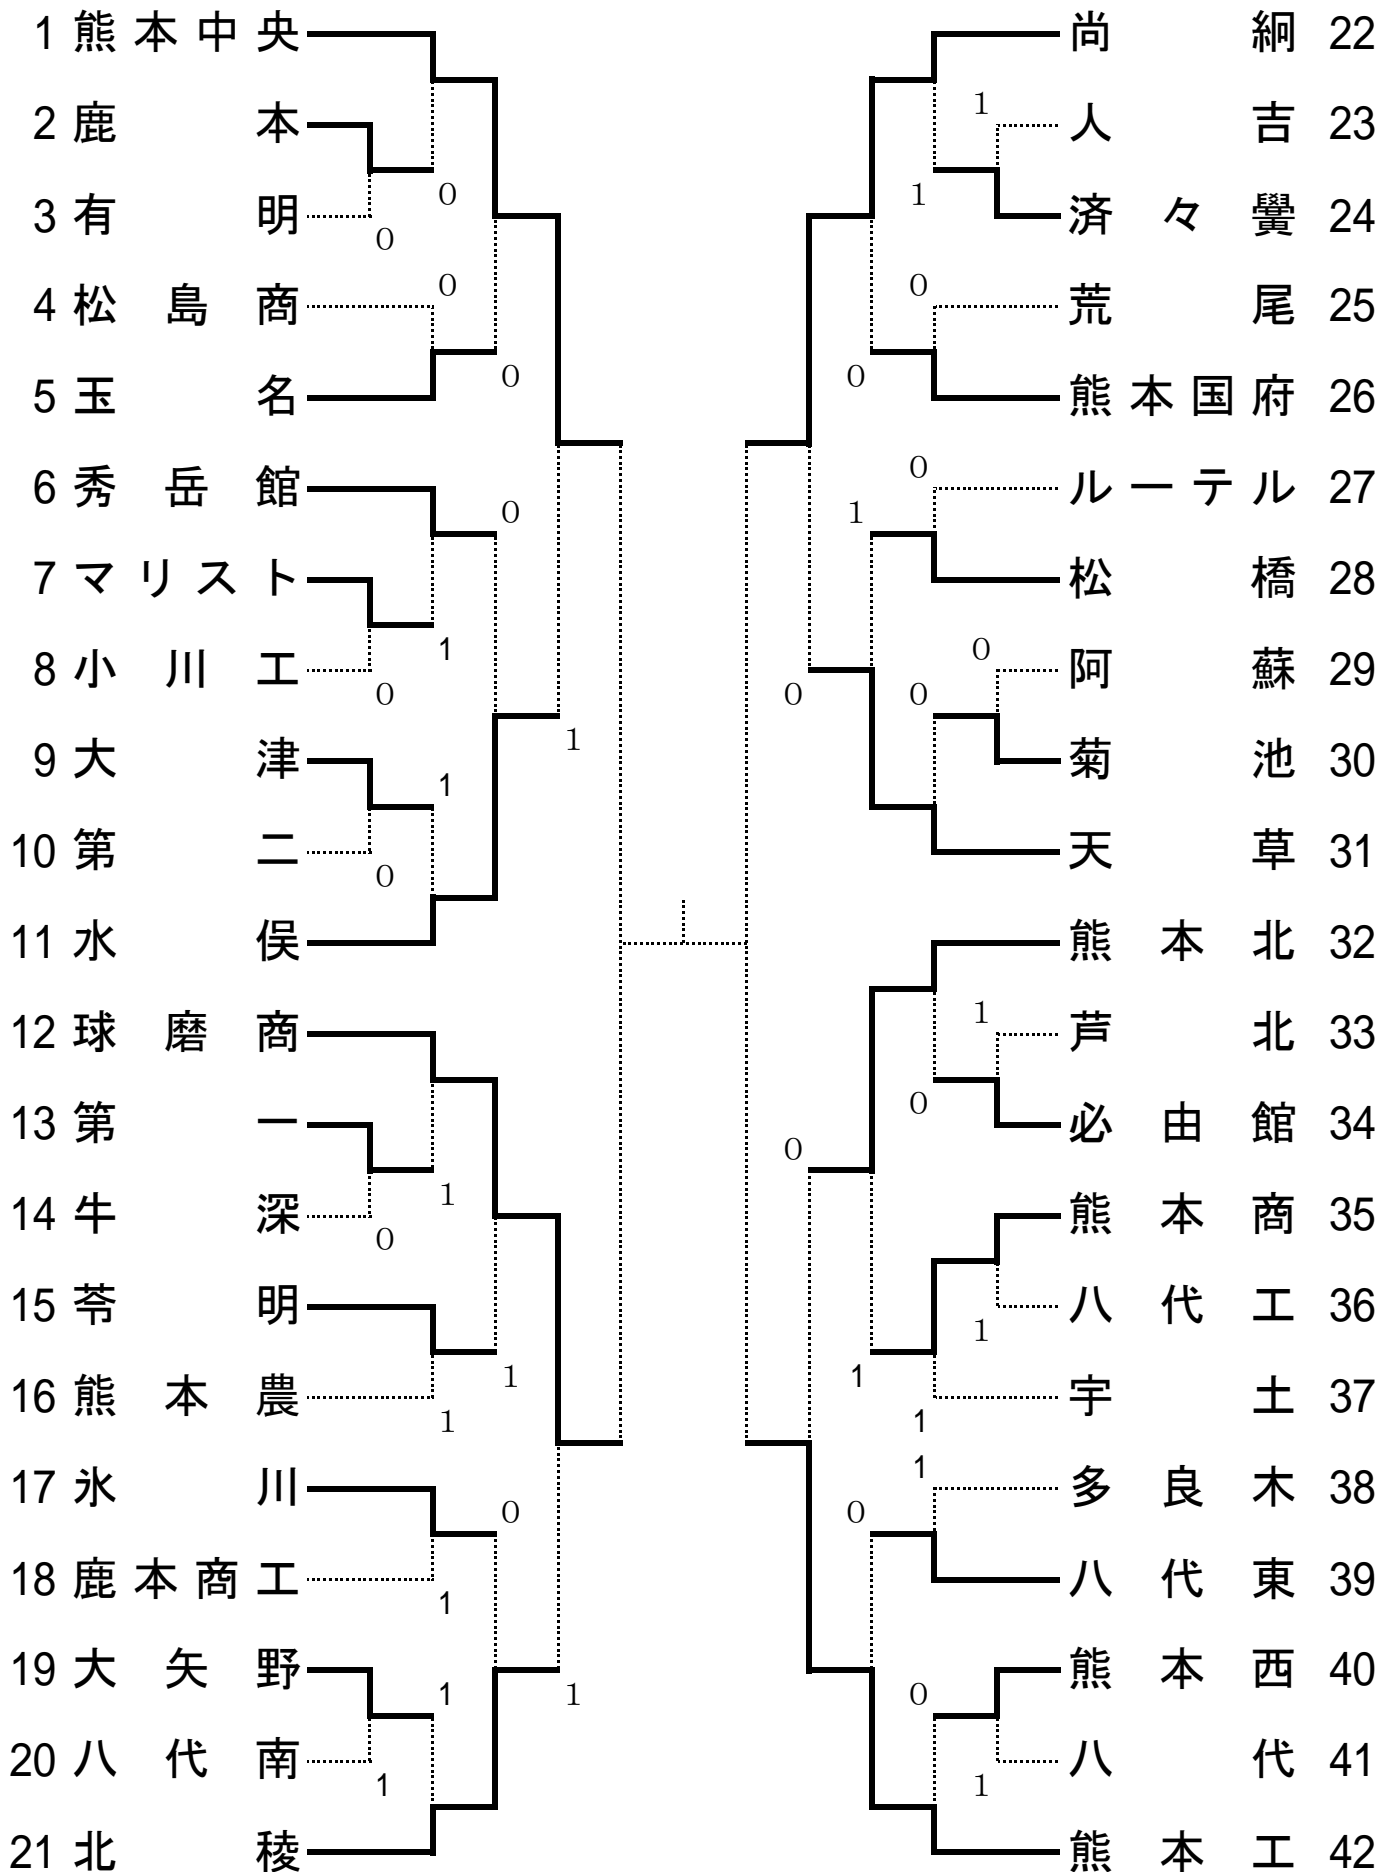

平成19年度県下大会
ソフトテニス競技学校対抗
女子の部

日時:平成19年11月10日(土)11日(日)
会場:熊本県民総合運動公園メインコート
パークドーム熊本

決勝リーグ

女子

		1	12	22	42	勝率	順位
1	熊本中央		1	1	0	0/3	4
12	球磨商			1	0	1/3	3
22	尚綱				1	2/3	2
42	熊本工					3/3	1