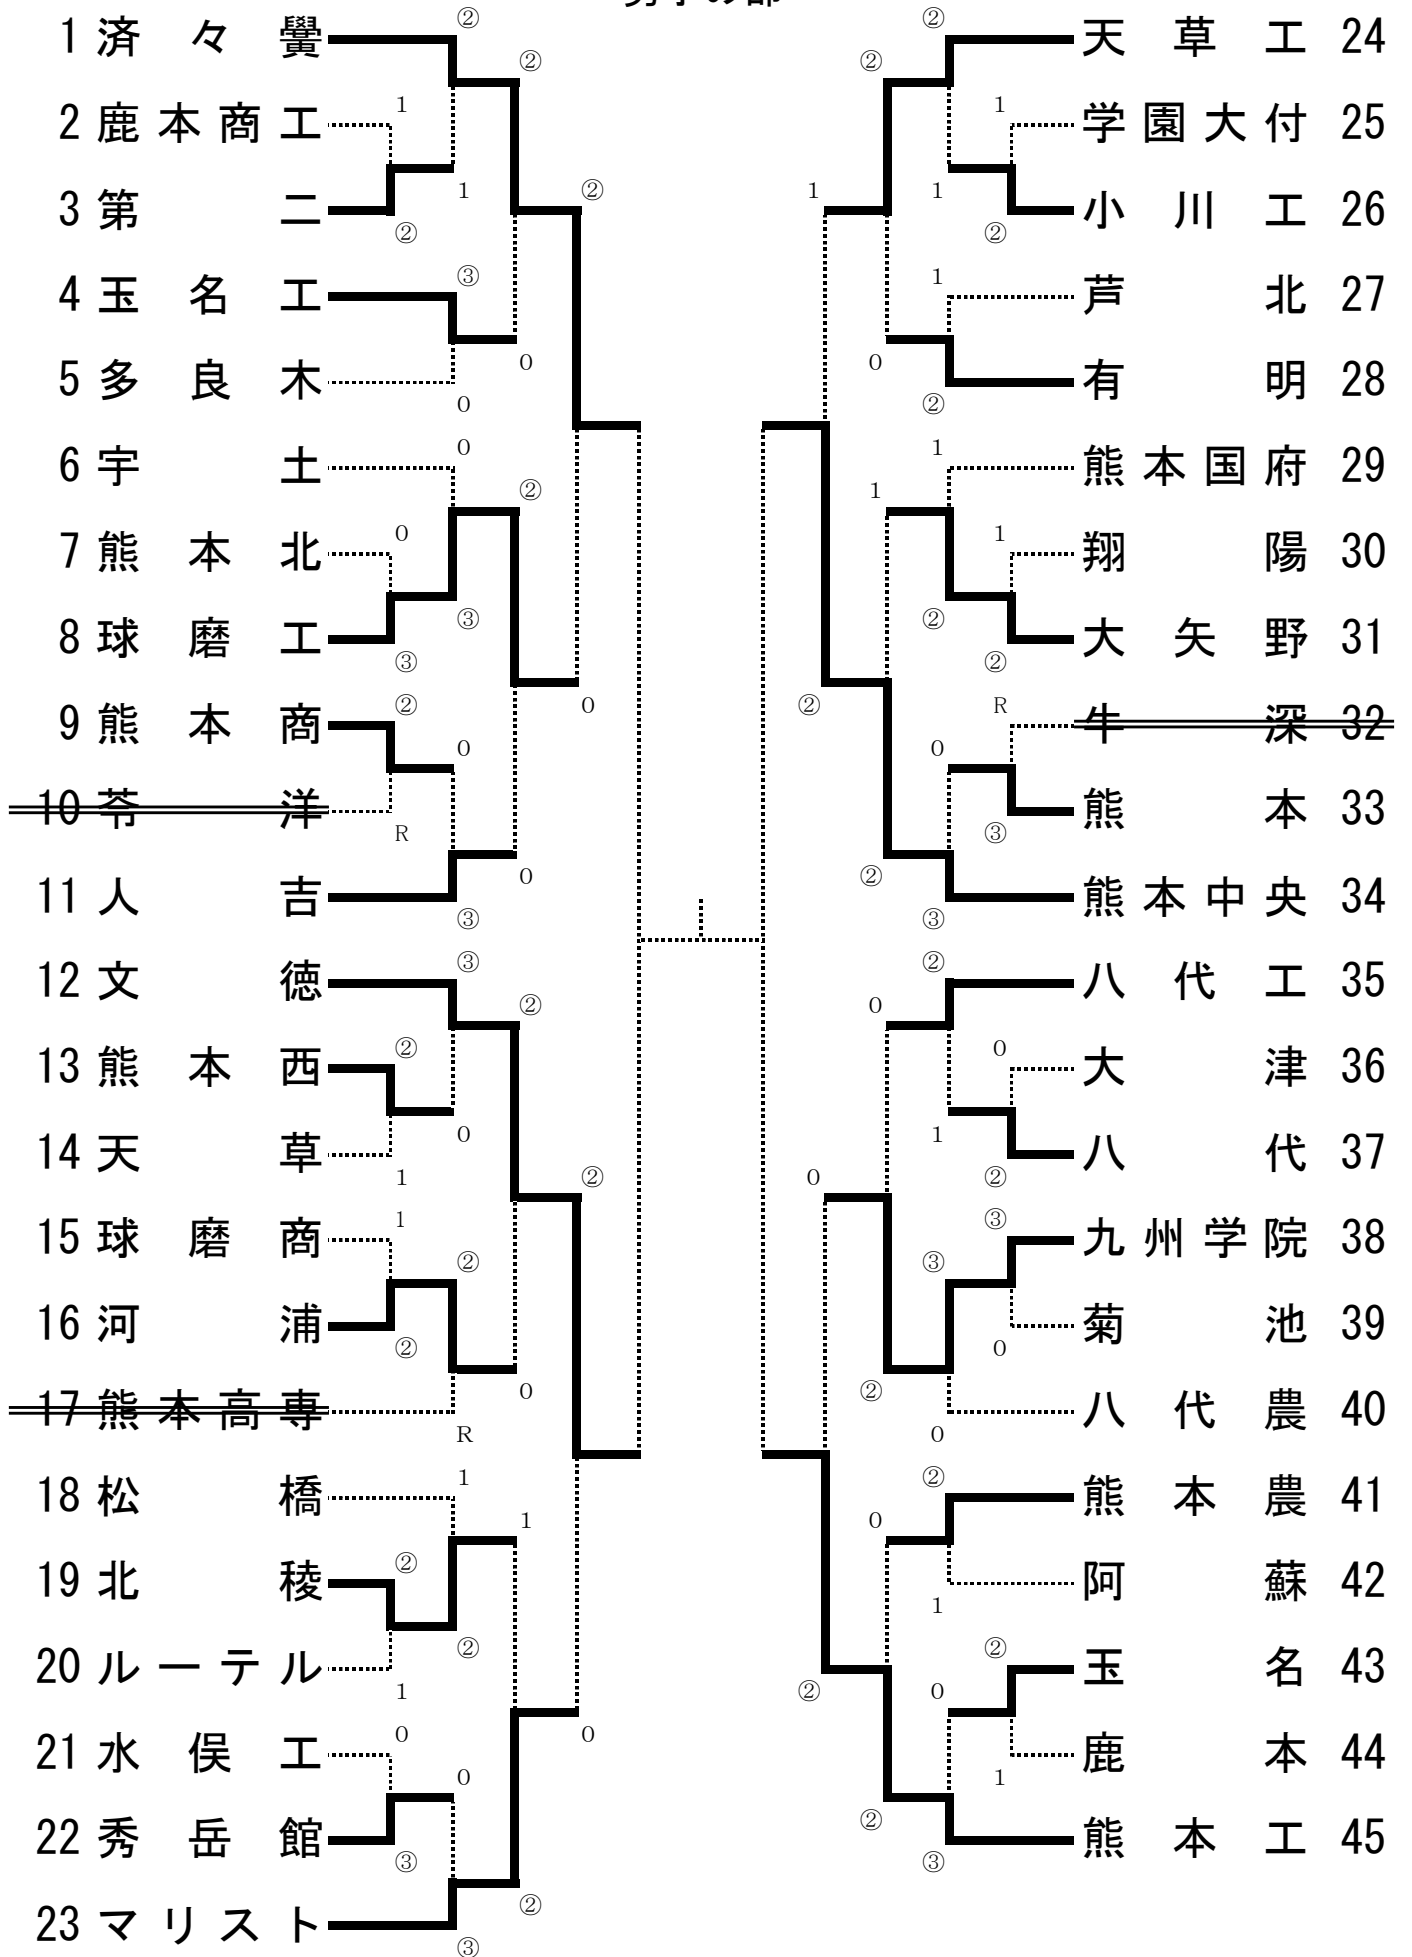

平成21年度県下大会
ソフトテニス競技学校対抗
男子の部

日時:平成21年11月7日(土)~8日(日)
会場:熊本県民総合運動公園メインコート
パークドーム熊本

決勝リーグ

男子

		1	12	34	45	勝率	得失点	順位
1	済々黌		②	③	0	2/3		1
12	文徳	1		②	②	2/3		2
34	熊本中央	0	1		②	1/3		3
45	熊本工	③	1	1		1/3		4

※同率の場合の順位決定については直接対決による