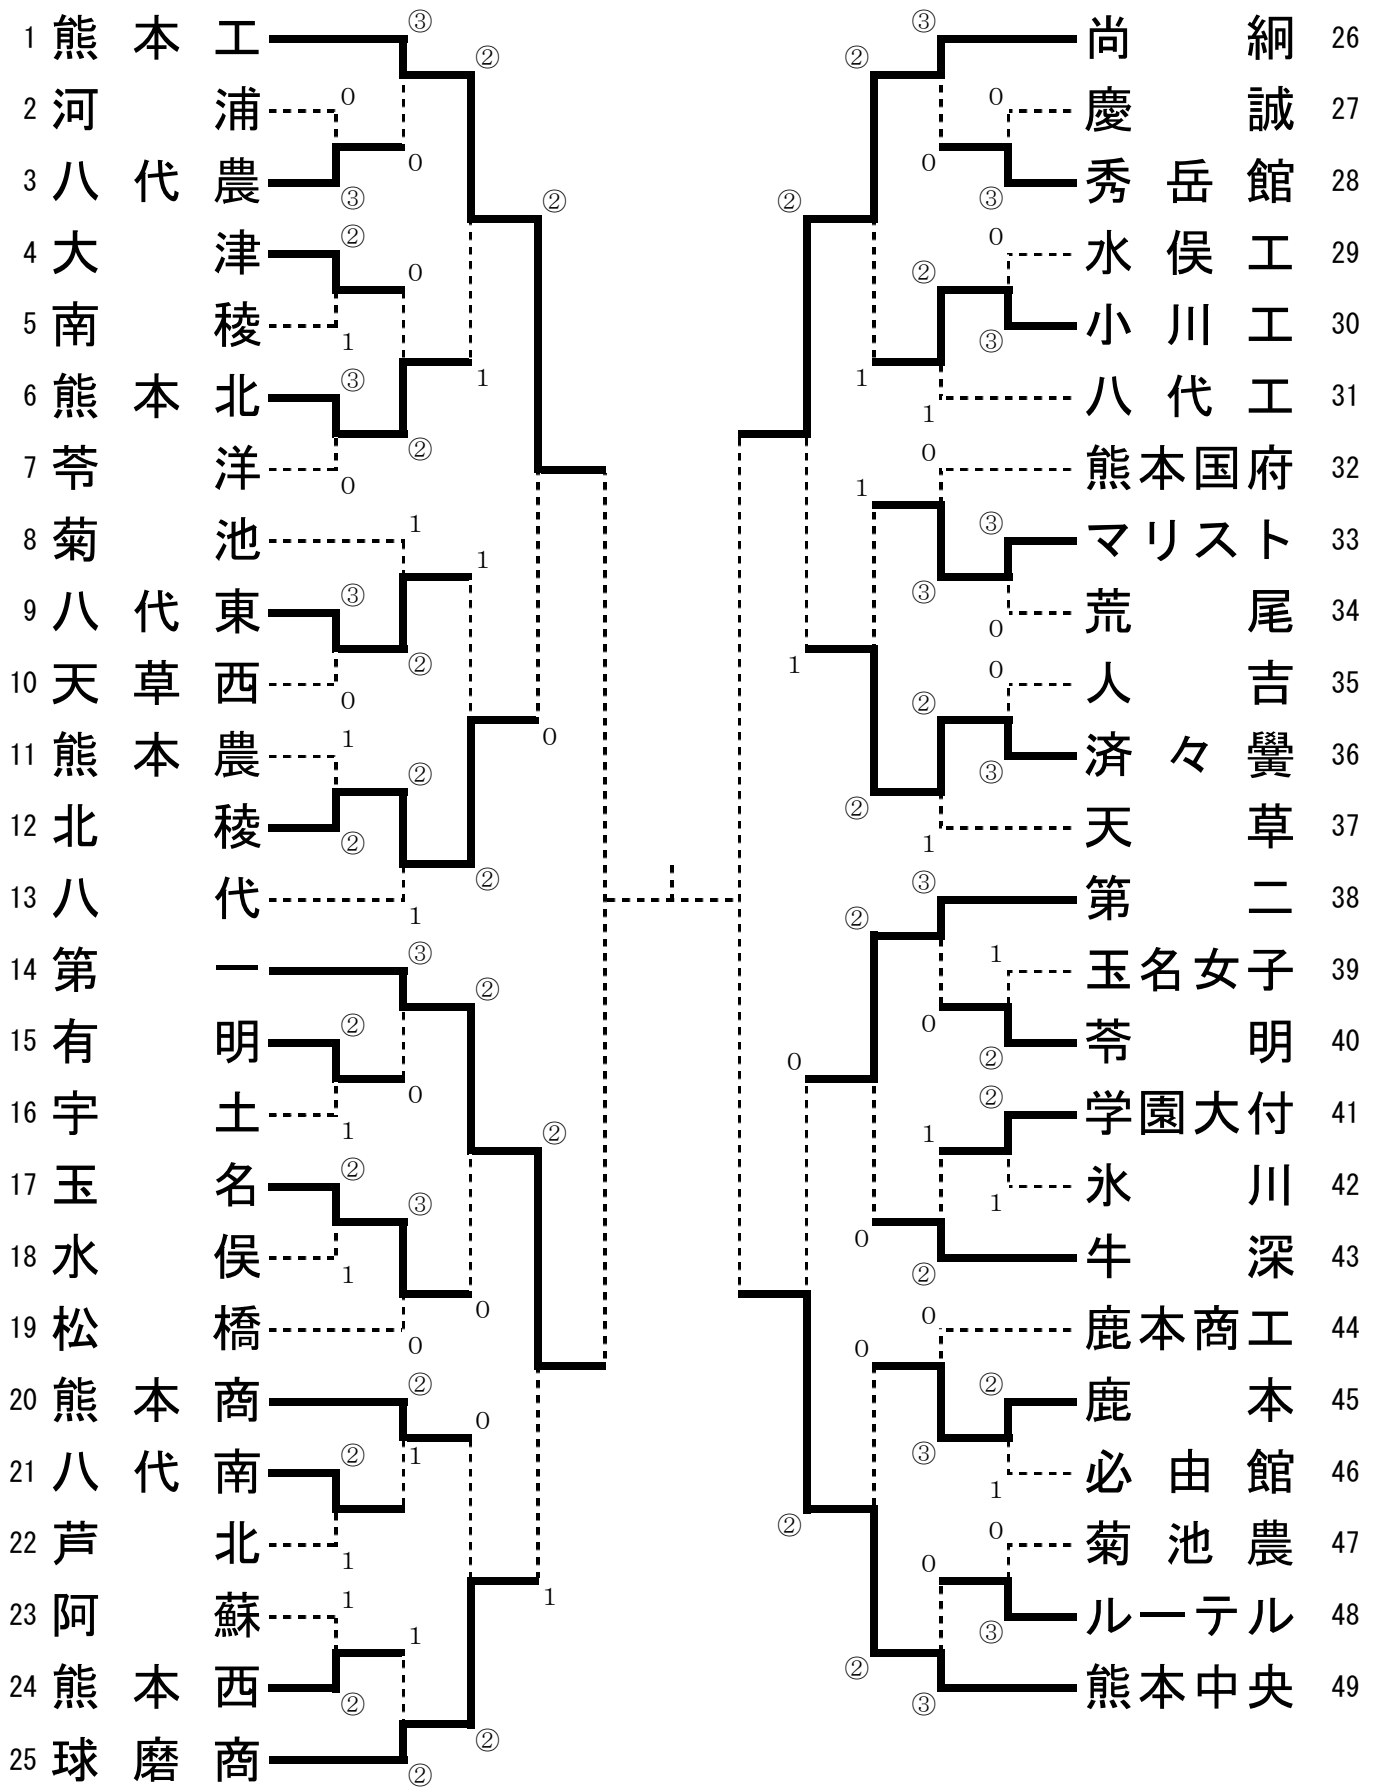

平成21年度熊本県高等学校総合体育大会 ソフトテニス競技女子団体戦

H21・5・29～6・1

順位決定戦 【女子団体】

No.	学校名	1	14	26	49	勝率	順位
1	熊本工		②	②	②	3/3	1
14	第一	1		②	1	1/3	3
26	尚 綱	1	1		1	0/3	4
49	熊本中央	1	②	②		2/3	2

平成21年度第37回熊本県高等学校総合体育大会団体戦（女子）決勝リーグ結果

H21. 5. 29~5. 31