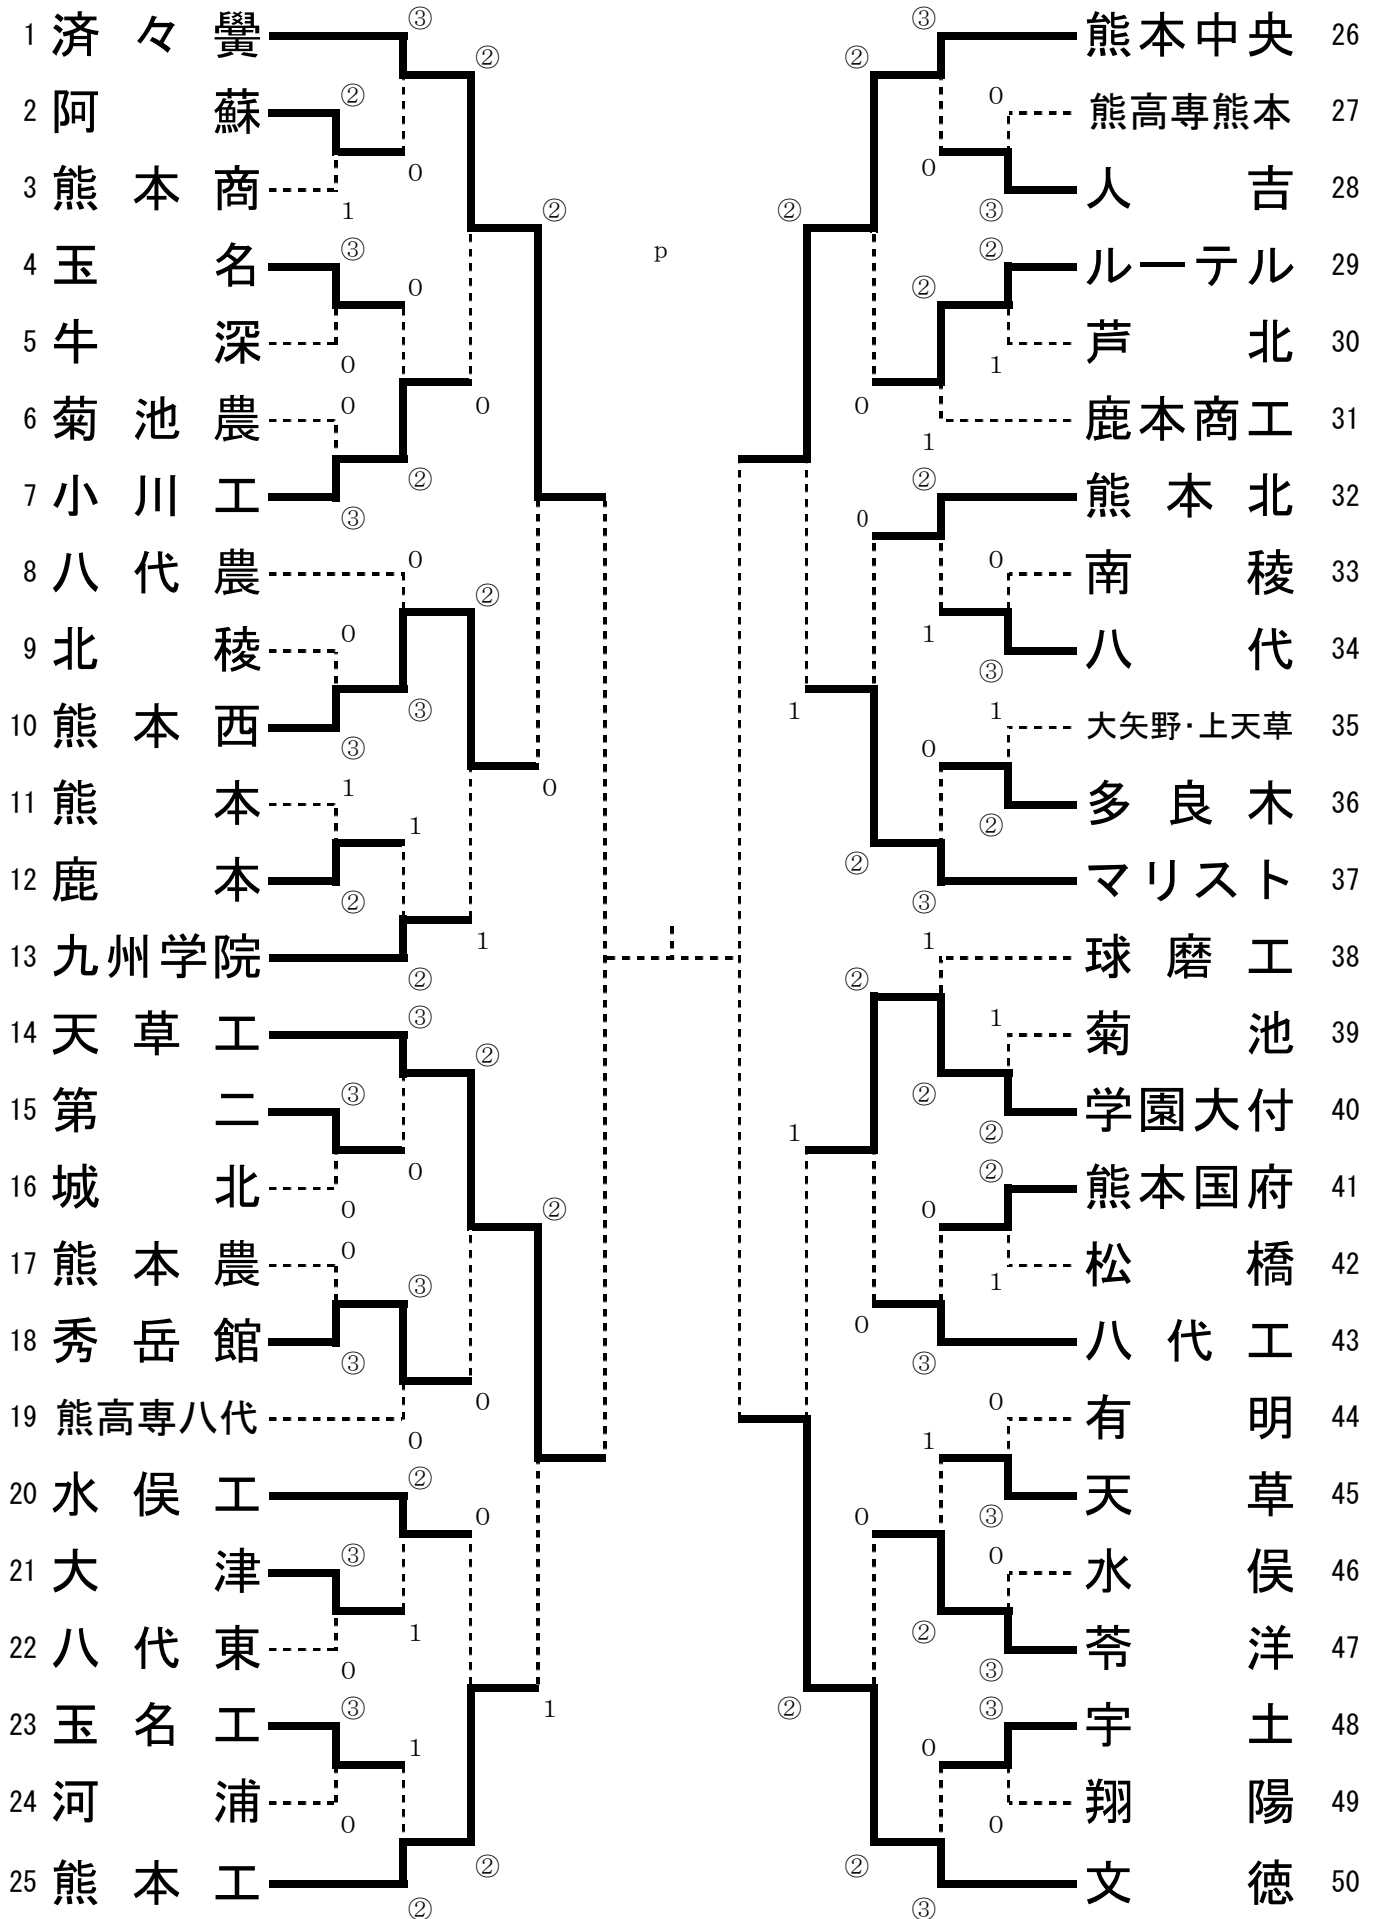

平成22年度熊本県高等学校総合体育大会  
ソフトテニス競技団体戦(男子の部)

H22・5・28~5・31