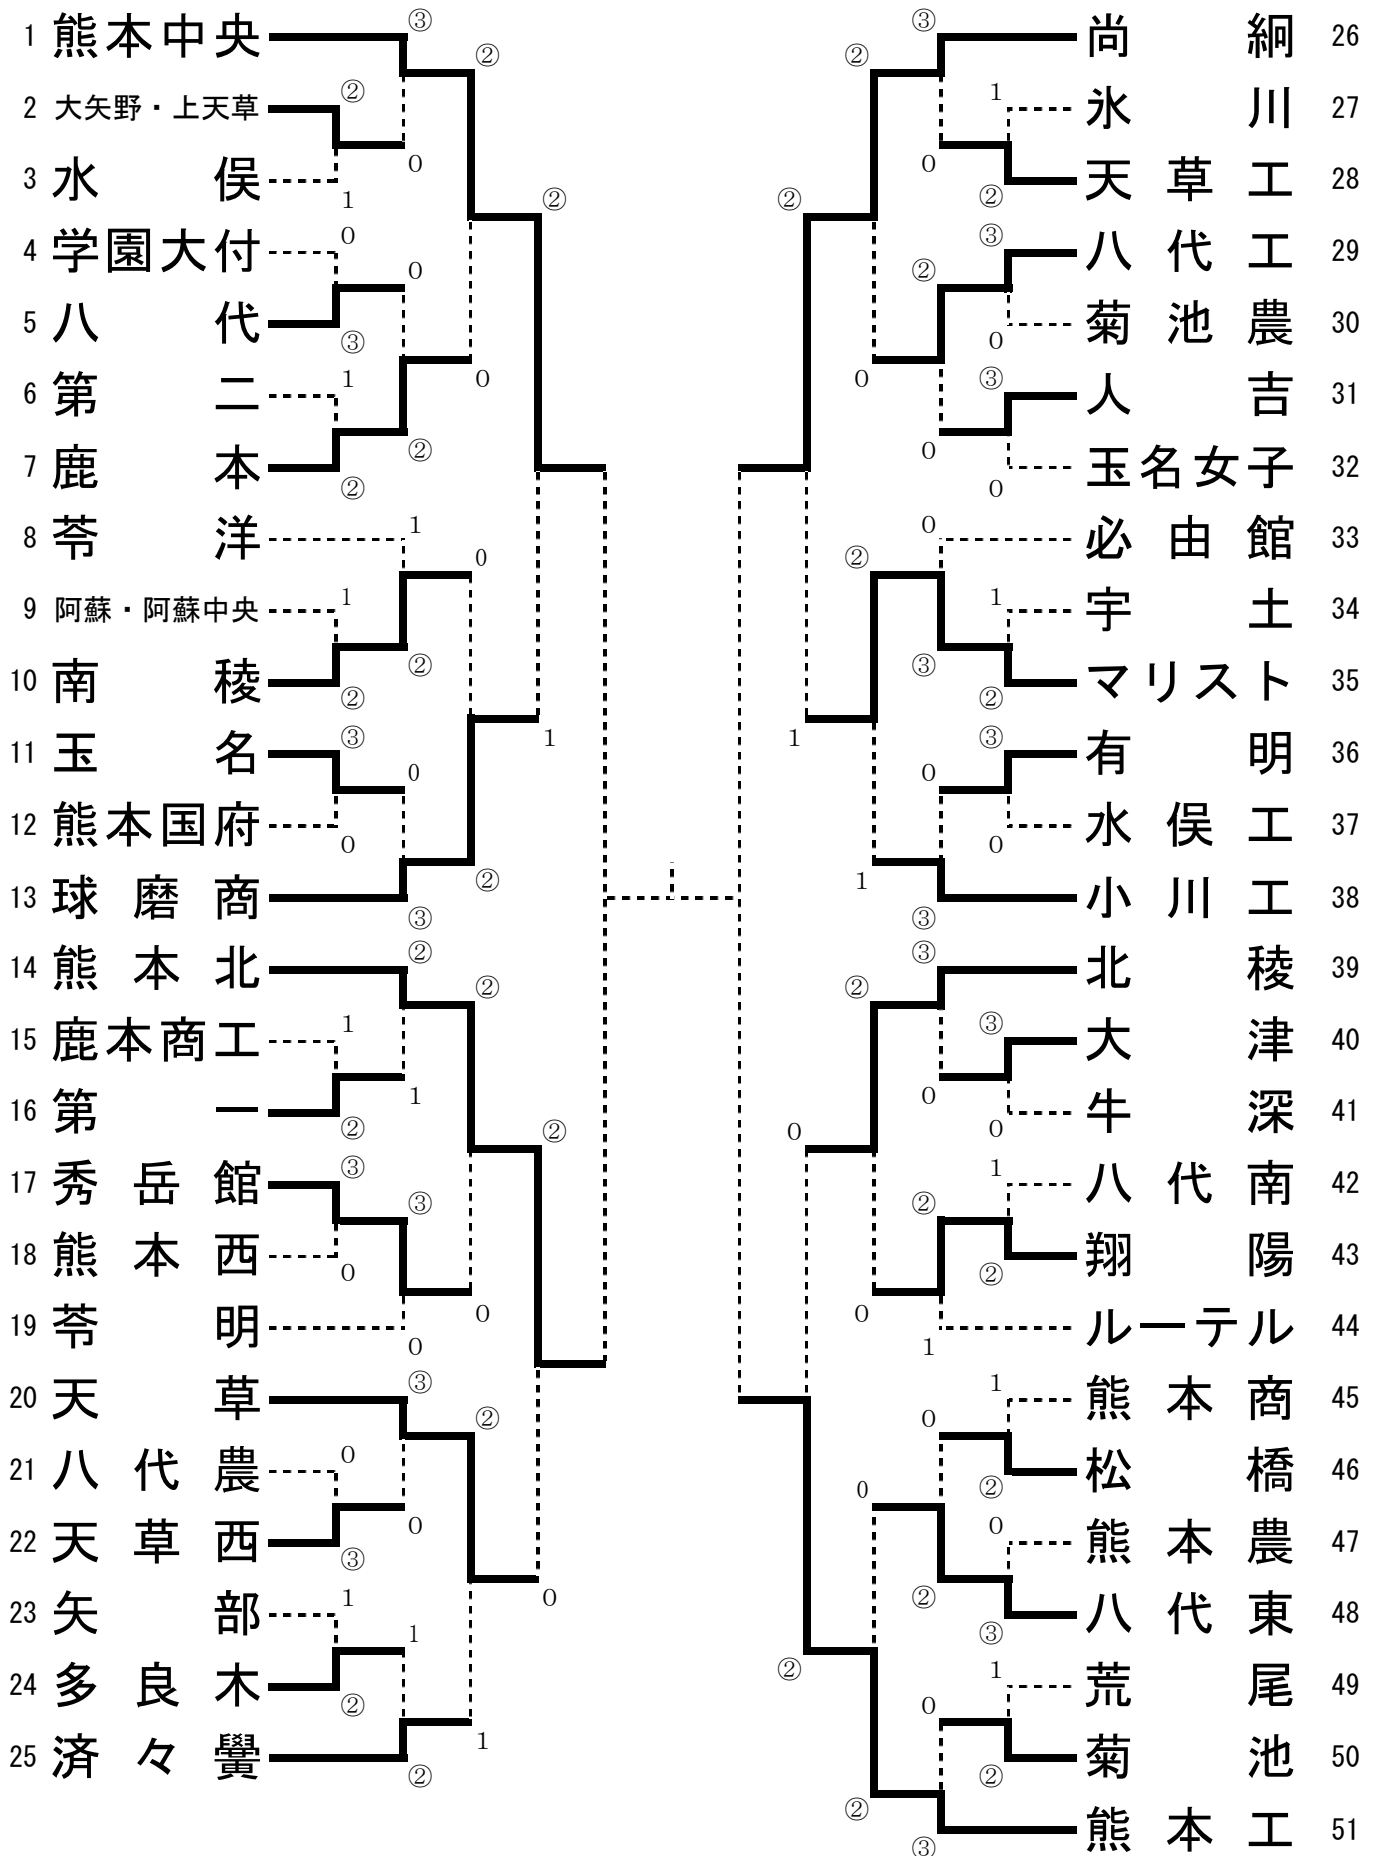

平成22年度熊本県高等学校総合体育大会
ソフトテニス競技団体戦(女子の部)

H22・5・28~5・31

順位決定戦 【女子団体】

No.	学校名	1	14	26	51	勝率	順位
1	熊本中央		③	②	1	2/3	2
14	熊本北	0		1	0	0/3	4
26	尚 綱	1	②		1	1/3	3
51	熊本工	②	③	②		3/3	1

平成21年度第37回熊本県高等学校総合体育大会団体戦（女子）決勝リーグ結果