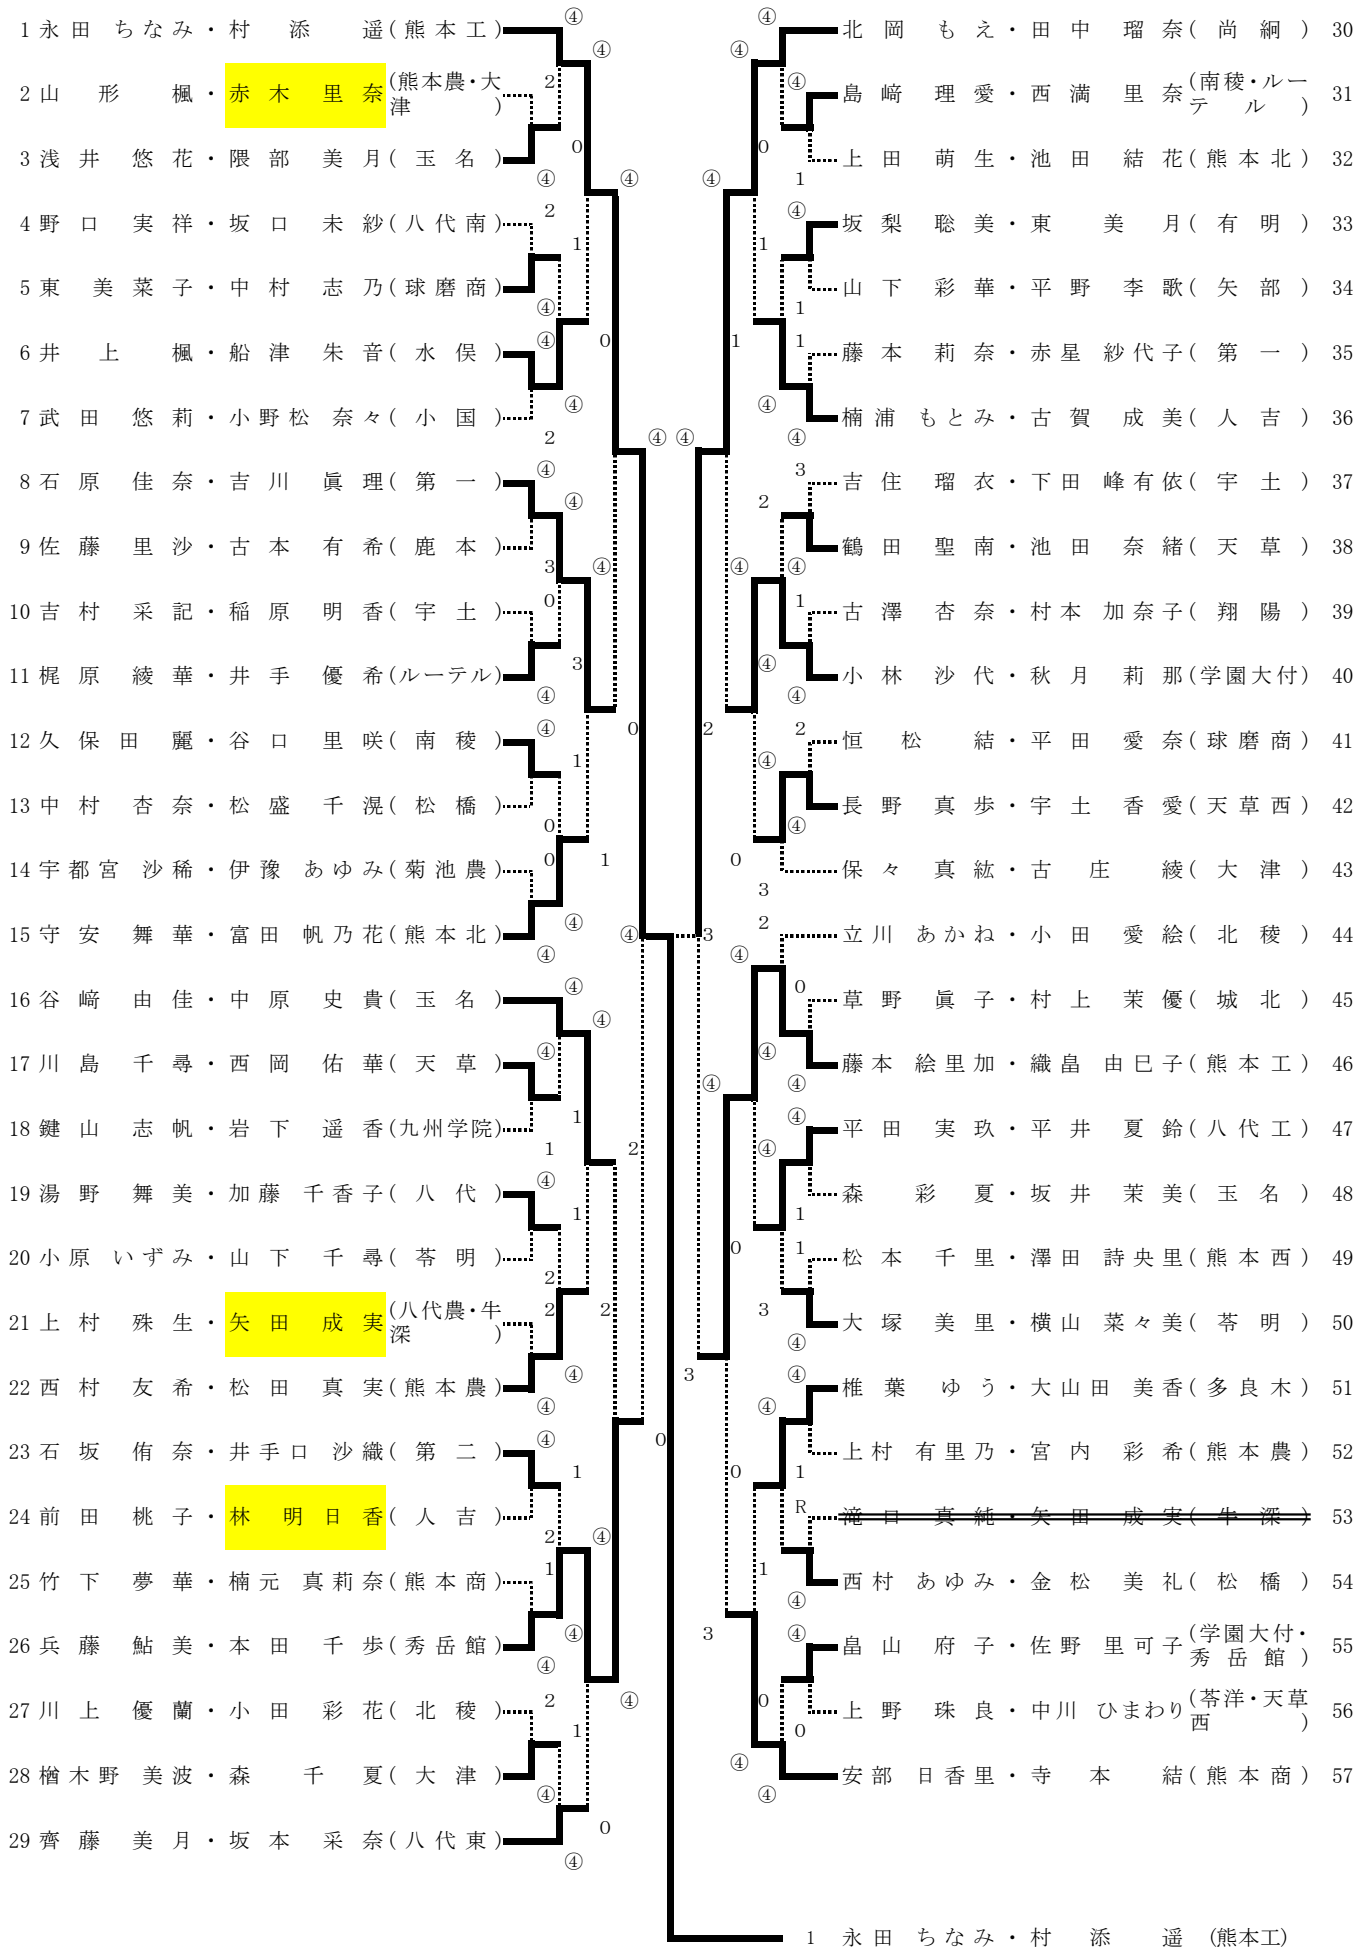

女子(1)

女子(2)

58	平山 成美・市本 幸(マリスト)	3	0	④	那須 千夏・跡部 未幸(球磨商)	86
59	河島 瑠美・前田 海希(阿蘇中央・玉名)	3	0	④	森本 麻友・藤本 幸子(松橋)	87
60	山内 ふじ乃・前田 夏美(苓明)	2	0	④	古賀 可奈・有馬 遥(八代)	88
61	高山 若菜・田中海理(牛深)	0	2	④	大石 陽子・柏木 七海(水俣)	89
62	陳田 栞・田邊 咲(尚綱)	④	1	④	緒方 千夏子・愛瀬 真代(多良木)	90
63	江崎 七海・山下 智史(熊本北)	④	④	④	岩根 里紗・田上 夏綺(大津)	91
64	末杉 葉月・黒澤 未聖(大津)	0	④	④	古賀 琴絵・鶴田 明穂(熊本北)	92
65	瀨本 笑菜・草積 愛(天草)	④	④	④	永田 風香・木嶋 知保(熊本工)	93
66	島村 侑沙・清瀬 由里奈(第二)	0	④	④	青山 咲・水野 沙耶(上天草)	94
67	田中 葉月・平田 玲香(宇土)	1	④	④	村野 茉南恵・井 由美香(小国)	95
68	伊藤 瑞希・椎葉 千尋(多良木)	④	0	④	高木 美咲・松下 侑生(菊池農)	96
69	溪村 夕衣・上原 真帆(熊本工)	④	④	④	大塚 望央・坂口 貴紀(第二)	97
70	松山 絵里・吉永 遥(北稜)	0	④	④	藤本 桃花・浅野 樹里亜(八代東)	98
71	藤本 玲央奈・竹谷 萌(松橋)	④	0	④	宮本 悠加・森 真那帆(宇土)	99
72	船元 まり・津田 あゆみ(苓明)	1	④	④	櫻間 彩・中村 茉倫(熊本農)	100
73	吉田 加奈子・荒木 優夏(天草工)	④	0	④	黒木 愛貴・中村 唯(秀岳館)	101
74	蓮田 紗希・古賀 まどか(有明)	④	④	④	園田 安耶・神田 真美(苓明)	102
75	國武 春華・吉本 明日香(矢部)	④	2	④	櫻木 穂奈美・岩城 佳華(八代南)	103
76	安部 綾乃・板平 彩緒里(八代南)	④	0	④	石山 楓・青山 裕香(九州学院)	104
77	下川 明香・川原村 琴乃(人吉)	④	④	④	末松 千洋・石山 葵(熊本商)	105
78	曾方 美沙紀・岩田 菜央(熊本商)	④	④	④	山田 姫李亜・津田 紗矢香(尚綱)	106
79	横山 彩佳・田中 希和(第一)	④	④	④	大塚 まお・益永 捺央(玉名)	107
80	太田 伊織・山本 涼華(学園大付)	④	④	④	山口 友麻・松山 優美(北稜)	108
81	坂本 知枝・庄山 真央(玉名)	④	④	④	小佐井 耀・秦 由佳(第一)	109
82	西口 侑香子・村田 優香(熊本西)	④	④	④	福本 遥・林 かおり(有明)	110
83	中村 久瑠美・下城 春菜(小国)	④	④	④	牧田 紗瑛・土田 真実(城北)	111
84	山下 美紗希・梅田 真由美(熊本農)	④	④	④	長谷川 香月・園田 詩保子(宇土)	112
85	植田 真加・溝口 茜(八代工)	④	④	④	加々見 友梨香・藤本 丹音(天草工・熊本工)	113
					益田 理帆・坂田 詩織(済々黌)	114
					106 山田 姫李亜・津田 紗矢香(尚綱)	

女子の部

〔決勝〕

1 永田 ちなみ・村 添 遥 (熊本工) ④	$\left[\begin{array}{r} \textcircled{5} - 3 \\ 5 - \textcircled{7} \\ \textcircled{11} - 9 \\ 1 - \textcircled{4} \\ \textcircled{6} - 4 \\ \textcircled{4} - 2 \\ - \end{array} \right]$	2 山田 姫李亜・津田 紗矢香 (尚綱) 106
--------------------------	--	----------------------------