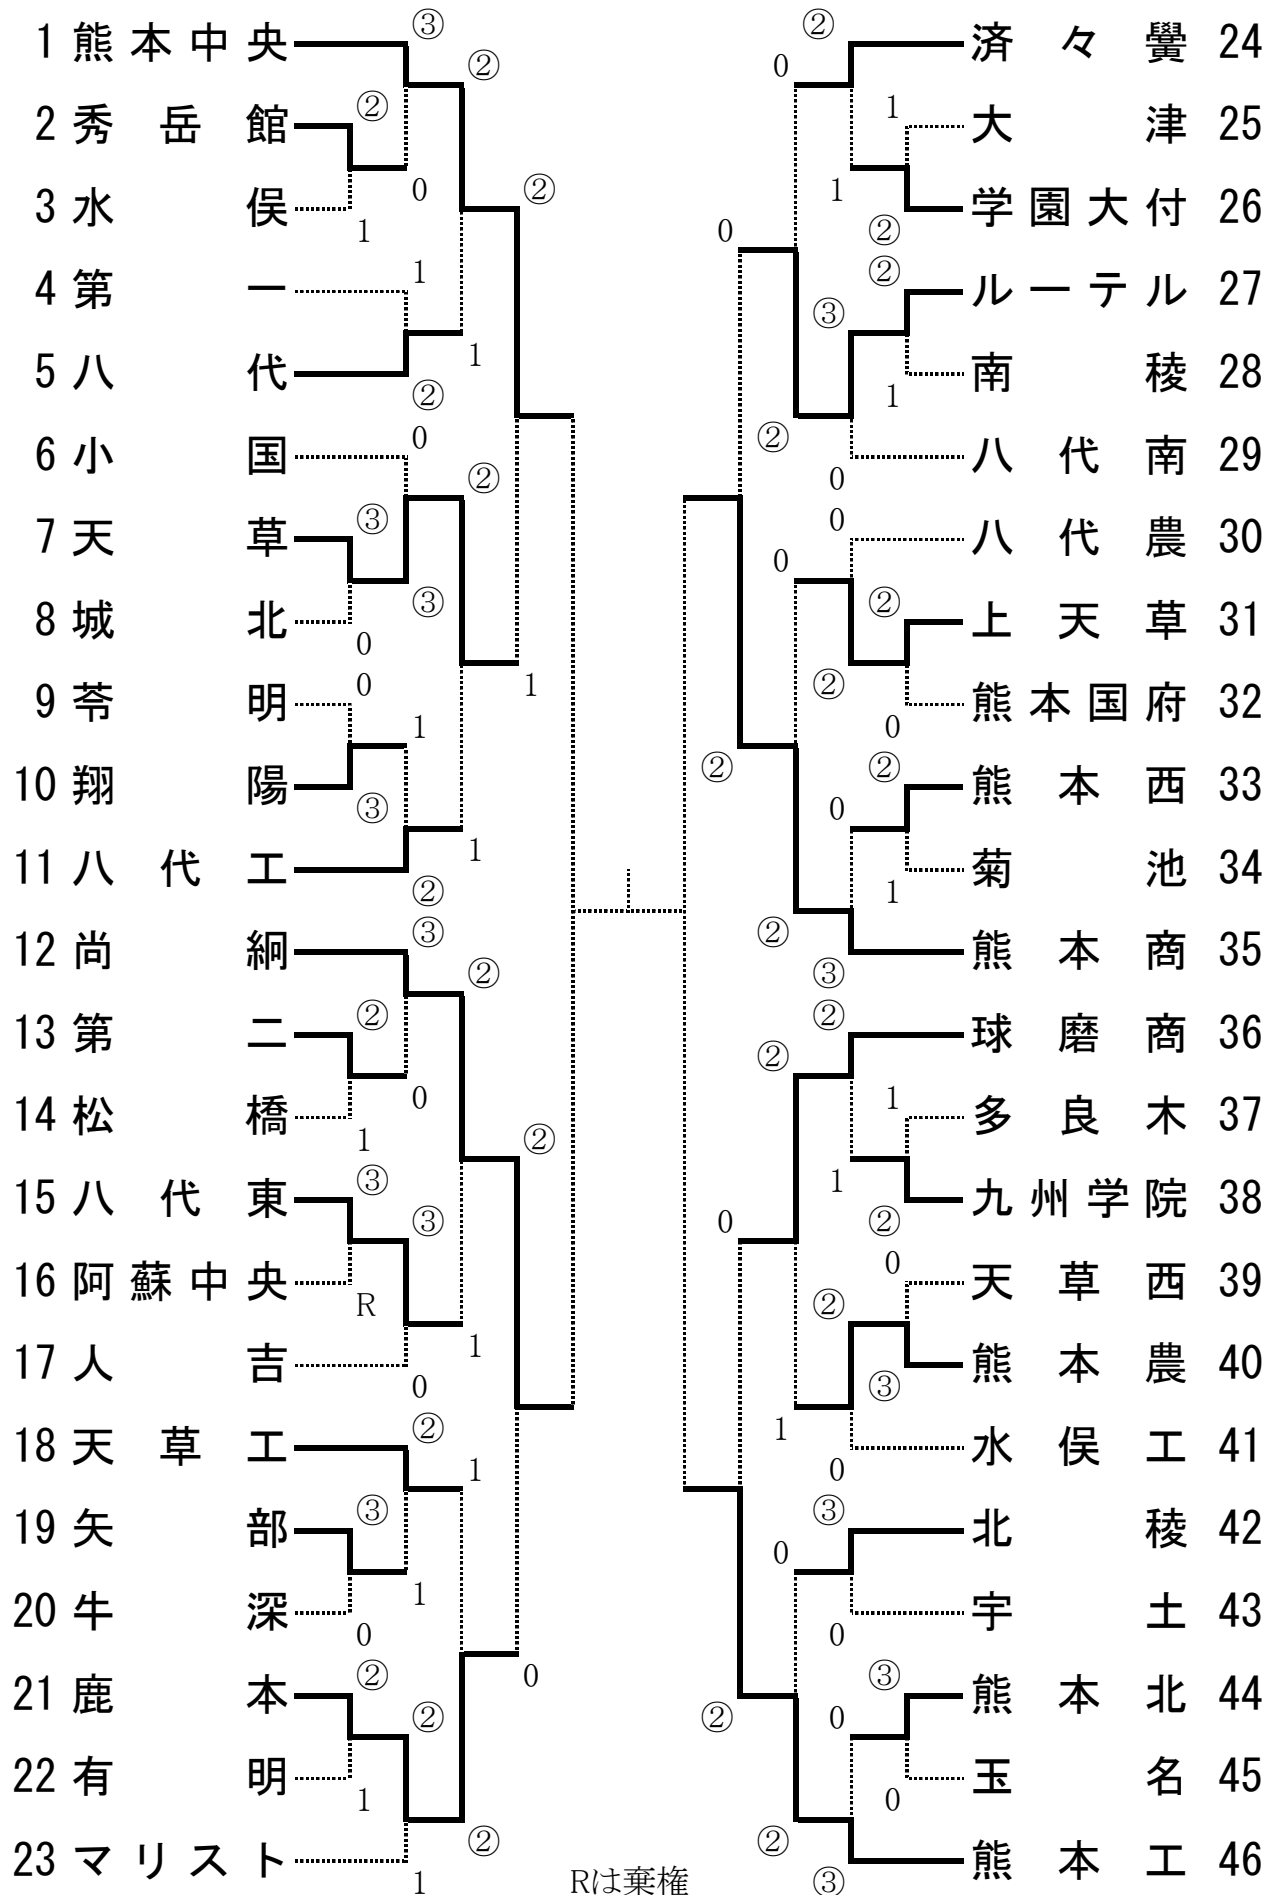

平成23年度県下大会
ソフトテニス競技学校対抗
女子の部

日時:平成23年11月12日(土)~13日(日)
会場:エコパーク水俣テニスコート

平成23年度県下大会
ソフトテニス競技学校対抗
女子の部

日時:平成23年11月12日(土)~13日(日)
会場:エコパーク水俣テニスコート

決勝リーグ

女子

		1	12	35	46	勝率	得失点	順位
1	熊本中央		②	③	1	2/3		2
12	尚 綱	1		③	0	1/3		3
35	熊 本 商	0	0		0	0/3		4
46	熊 本 工	②	③	③		3/3		1