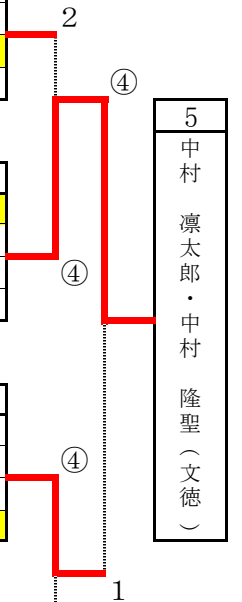

第41回ゴーセン杯争奪ハイスクールジャパンカップソフトテニス大会 熊本県代表選考会(男子)

No.	選手名	所属	1	2	3	4	勝率	得失点	順位
1	木村 優作・中村 健一(マリスト)			④	3	1	1/3		3
2	福山 秀康・福田 信作(済々黌)		2		④	2	1/3		4
3	江崎 瑛希・鶴田 博之(天草工)		④	3		④	2/3		1
4	坂田 浩晟・岩本 将典(熊本工)		④	④	1		2/3		2

※直接対決により3番が決勝トーナメント進出

No.	選手名	所属	5	6	7	8	勝率	得失点	順位
5	中村 凜太郎・中村 隆聖(文徳)			④	④	④	3/3		1
6	川嶋 悟史・宮本 崇史(熊本工)		1		0	3	0/3		4
7	小川 栄治・新堀 凌(多良木)		3	④		1	1/3		3
8	伊藤 流石・桑鶴 考一郎(済々黌)		2	④	④		2/3		2

No.	選手名	所属	9	10	11	12	勝率	得失点	順位
9	岩瀬 右京・森本 峻太(文徳)			1	2	1	0/3		4
10	益田 侑弥・田中 敦史(済々黌)		④		④	3	2/3		2
11	田上 貴大・錦戸 洸樹(熊本工)		④	3		2	1/3		3
12	村上 武司・吉田 峻(熊本北)		④	④	④		3/3		1

No.	選手名	所属	13	14	15	16	勝率	得失点	順位
13	坪井 雄太・須藤 大貴(熊本工)			3	④	④	2/3	+3	1
14	錦戸 恵・福原 広樹(マリスト)		④		④	3	2/3	±0	2
15	小澤 佑太・鶴田 泰岳(第二)		1	2		1	0/3		4
16	浦田 和孝・佐藤 大輔(熊本工)		0	④	④		2/3	-3	3

※得失ゲーム差により13番が決勝トーナメント進出