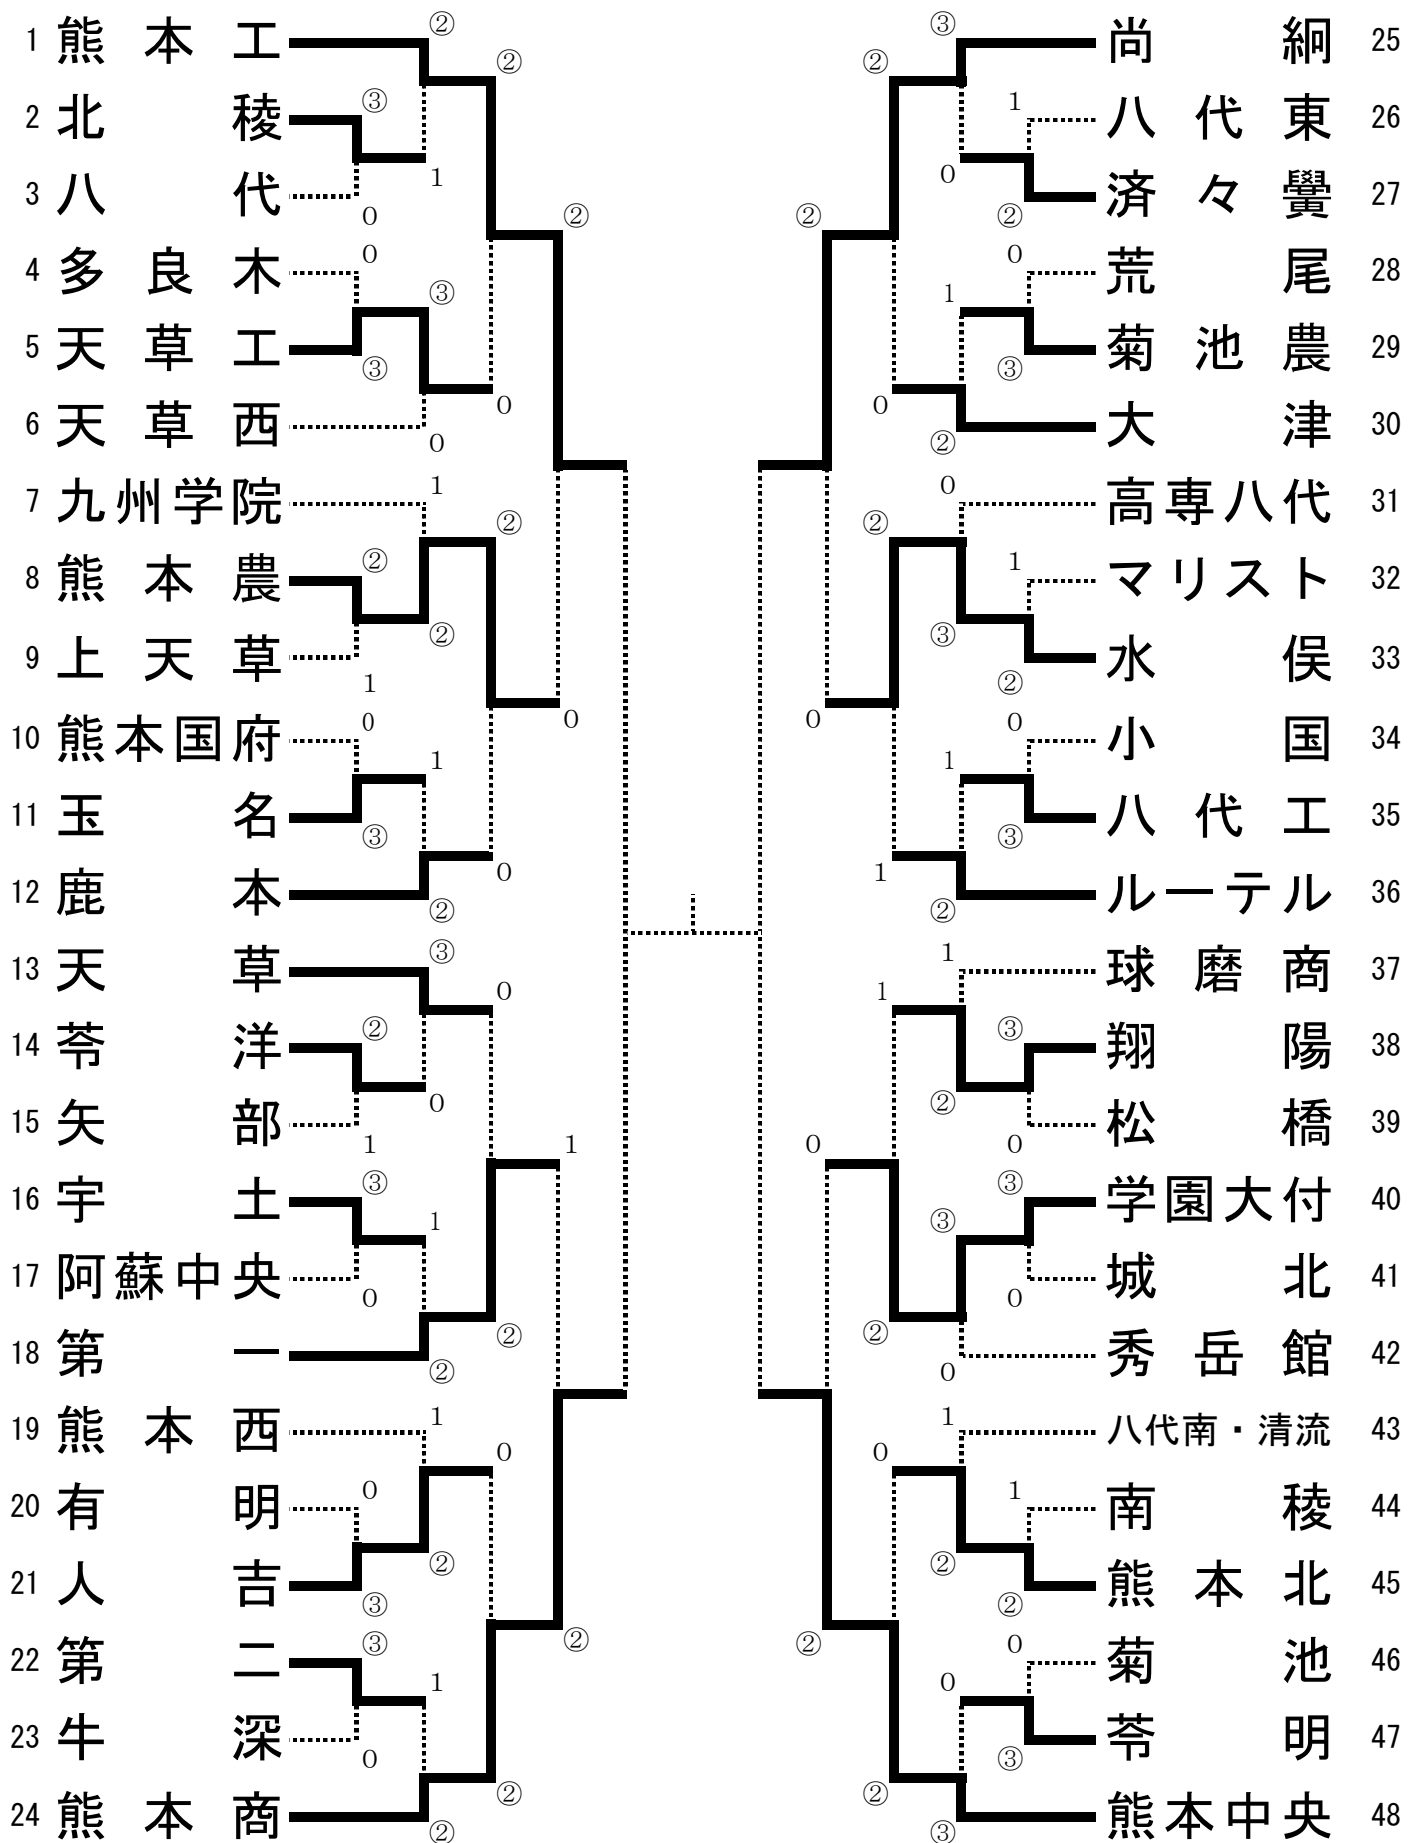

平成24年度熊本県高等学校総合体育大会
ソフトテニス競技団体戦(女子の部)

H24・6・1～6・4

順位決定戦 【女子団体】

| No. | 学校名 | 1 | 24 | 25 | 48 | 勝率 | 順位 |
|-----|------|---|----|----|----|-----|----|
| 1 | 熊本工 | | ③ | 1 | ③ | 2/3 | 2 |
| 24 | 熊本商 | 0 | | 0 | 1 | 0/3 | 4 |
| 25 | 尚 綱 | ② | ③ | | ② | 3/3 | 1 |
| 48 | 熊本中央 | 0 | ② | 1 | | 1/3 | 3 |

平成24年度第40回熊本県高等学校総合体育大会団体戦（女子）決勝リーグ結果
H24. 6. 1~6. 4

熊本工業高等学校

対

熊本商業高等学校

| | | | | |
|--------|---|---|---|---|
| | ④ | | 0 | |
| | ④ | | 2 | |
| | 2 | | ④ | |
| 宇都 あゆみ | ④ | ⑦ | 5 | 2 |
| 浦上 かれん | | 2 | ④ | |
| | | ⑤ | 3 | |
| | | | | |
| | | | | |