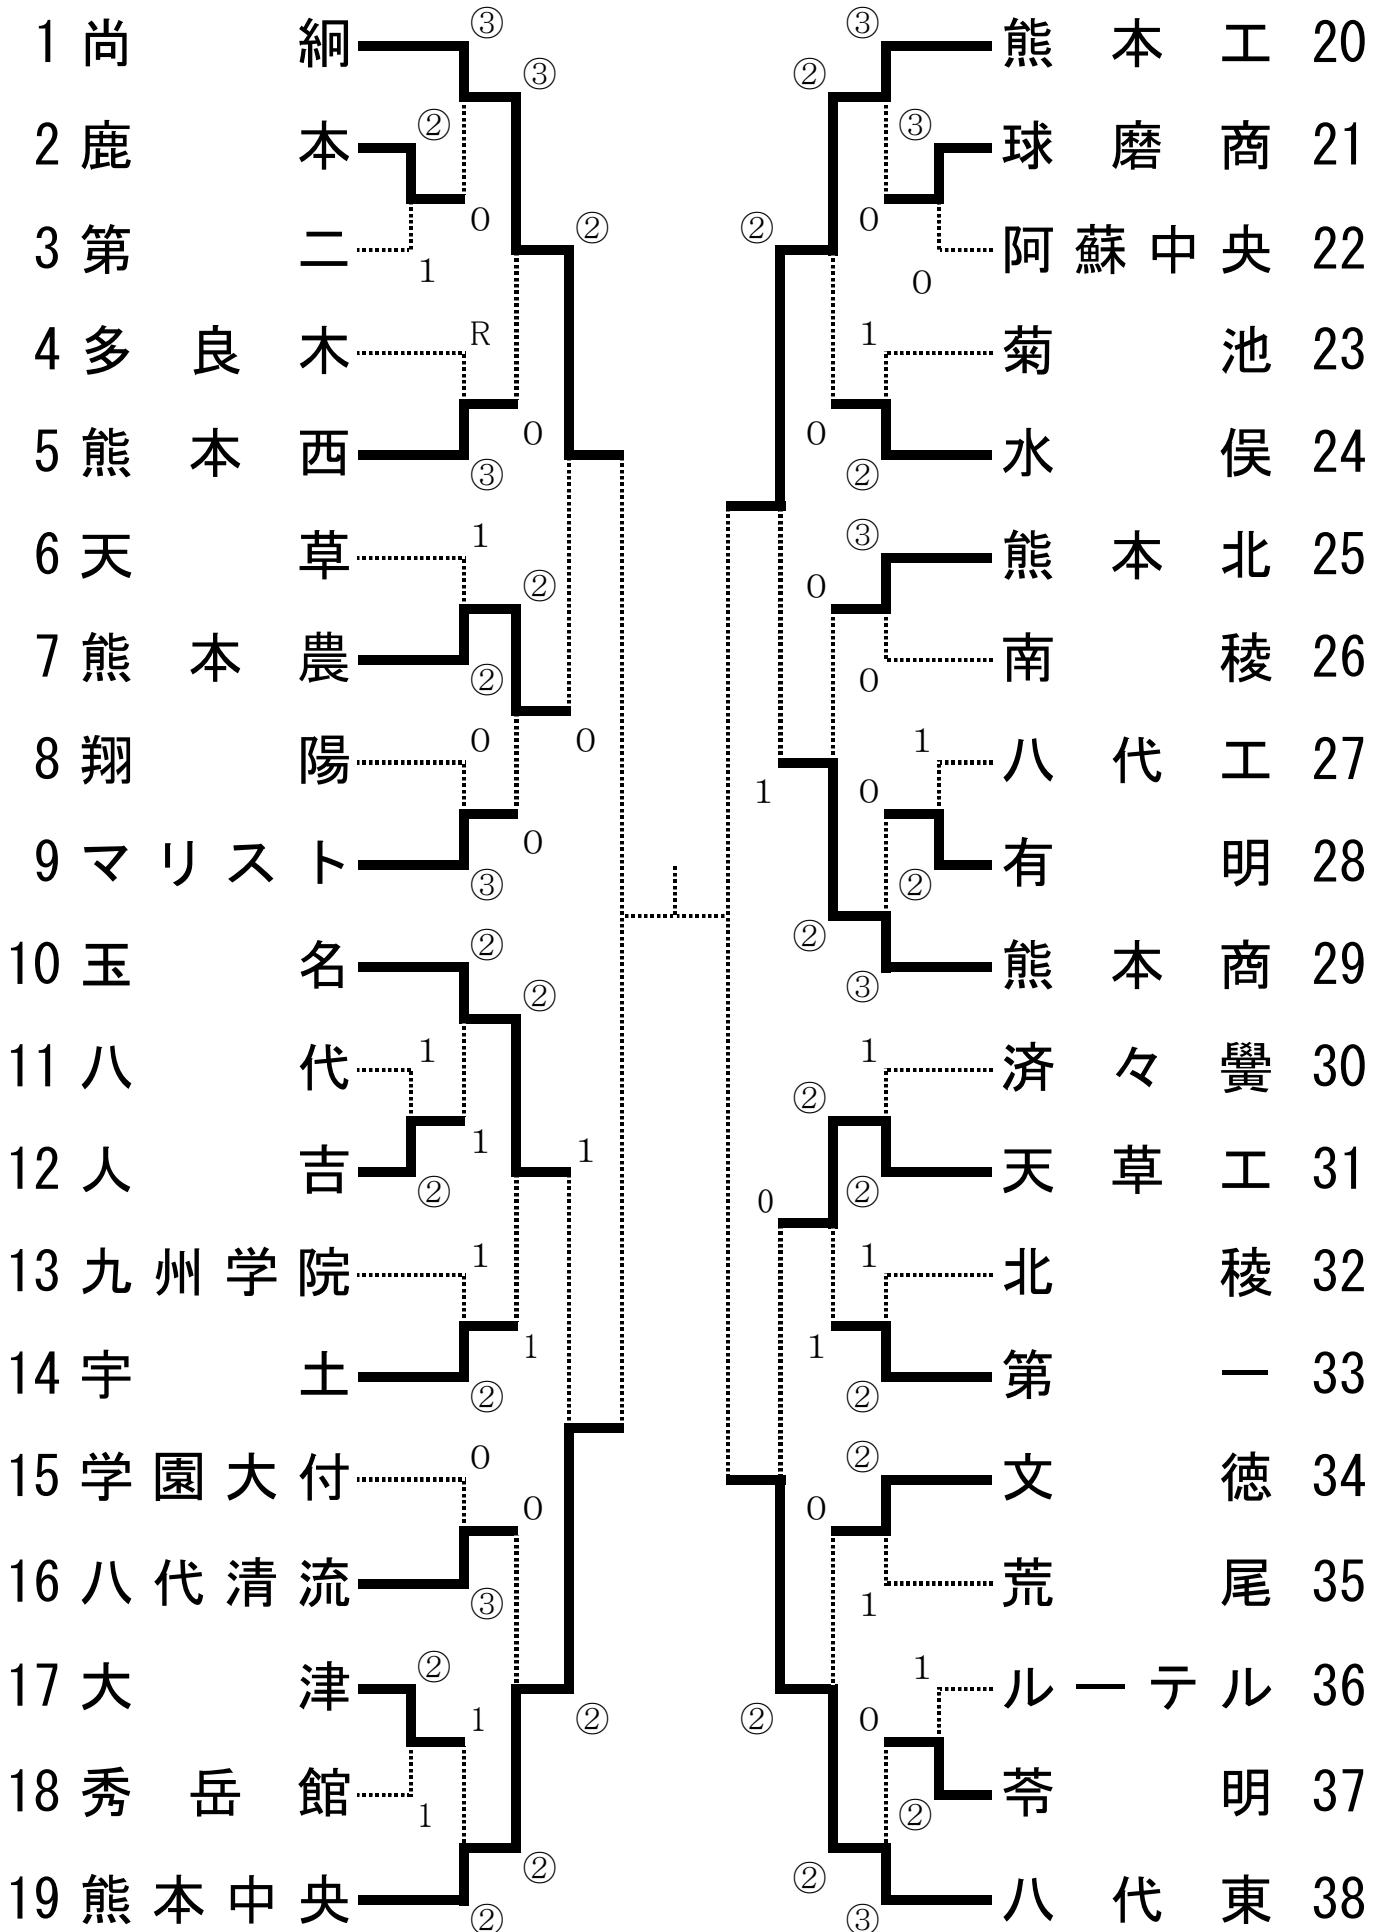

平成26年度県下大会
ソフトテニス競技学校対抗
女子の部

日時：平成26年11月8日(土)～9日(日)
会場：熊本県民総合運動公園メインコート
パークドーム熊本

決勝リーグ

女子

		1	19	20	38	勝率	得失点	順位
1	尚 綱		③	②	②	3/3		1
19	熊本中央	0		0	1	0/3		4
20	熊 本 工	1	③		③	2/3		2
38	八 代 東	1	②	0		1/3		3