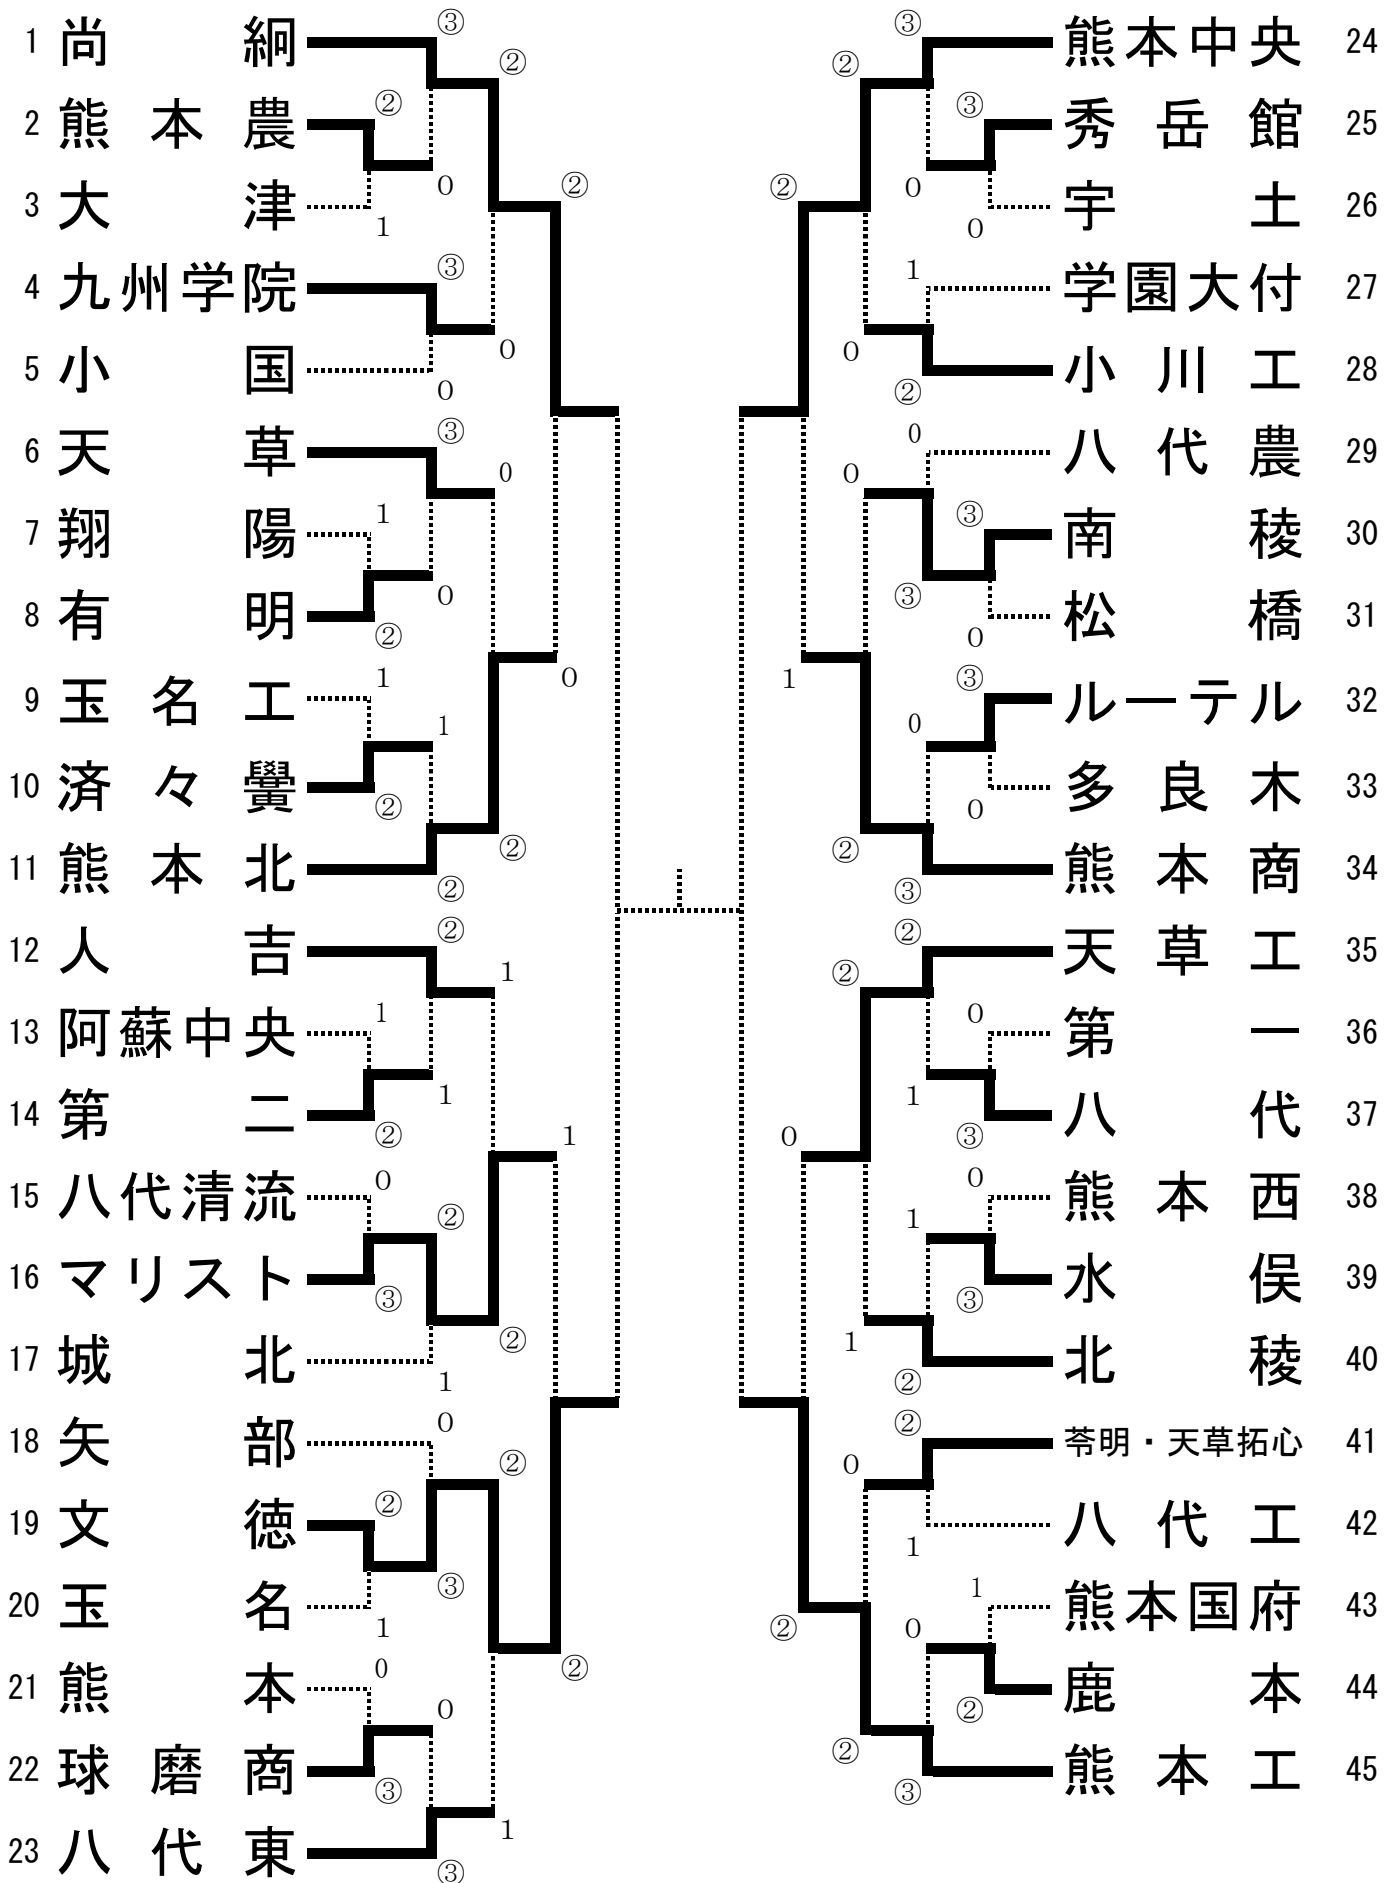

平成28年度熊本県高等学校総合体育大会  
ソフトテニス競技団体戦(女子の部)

H28・6・2~3