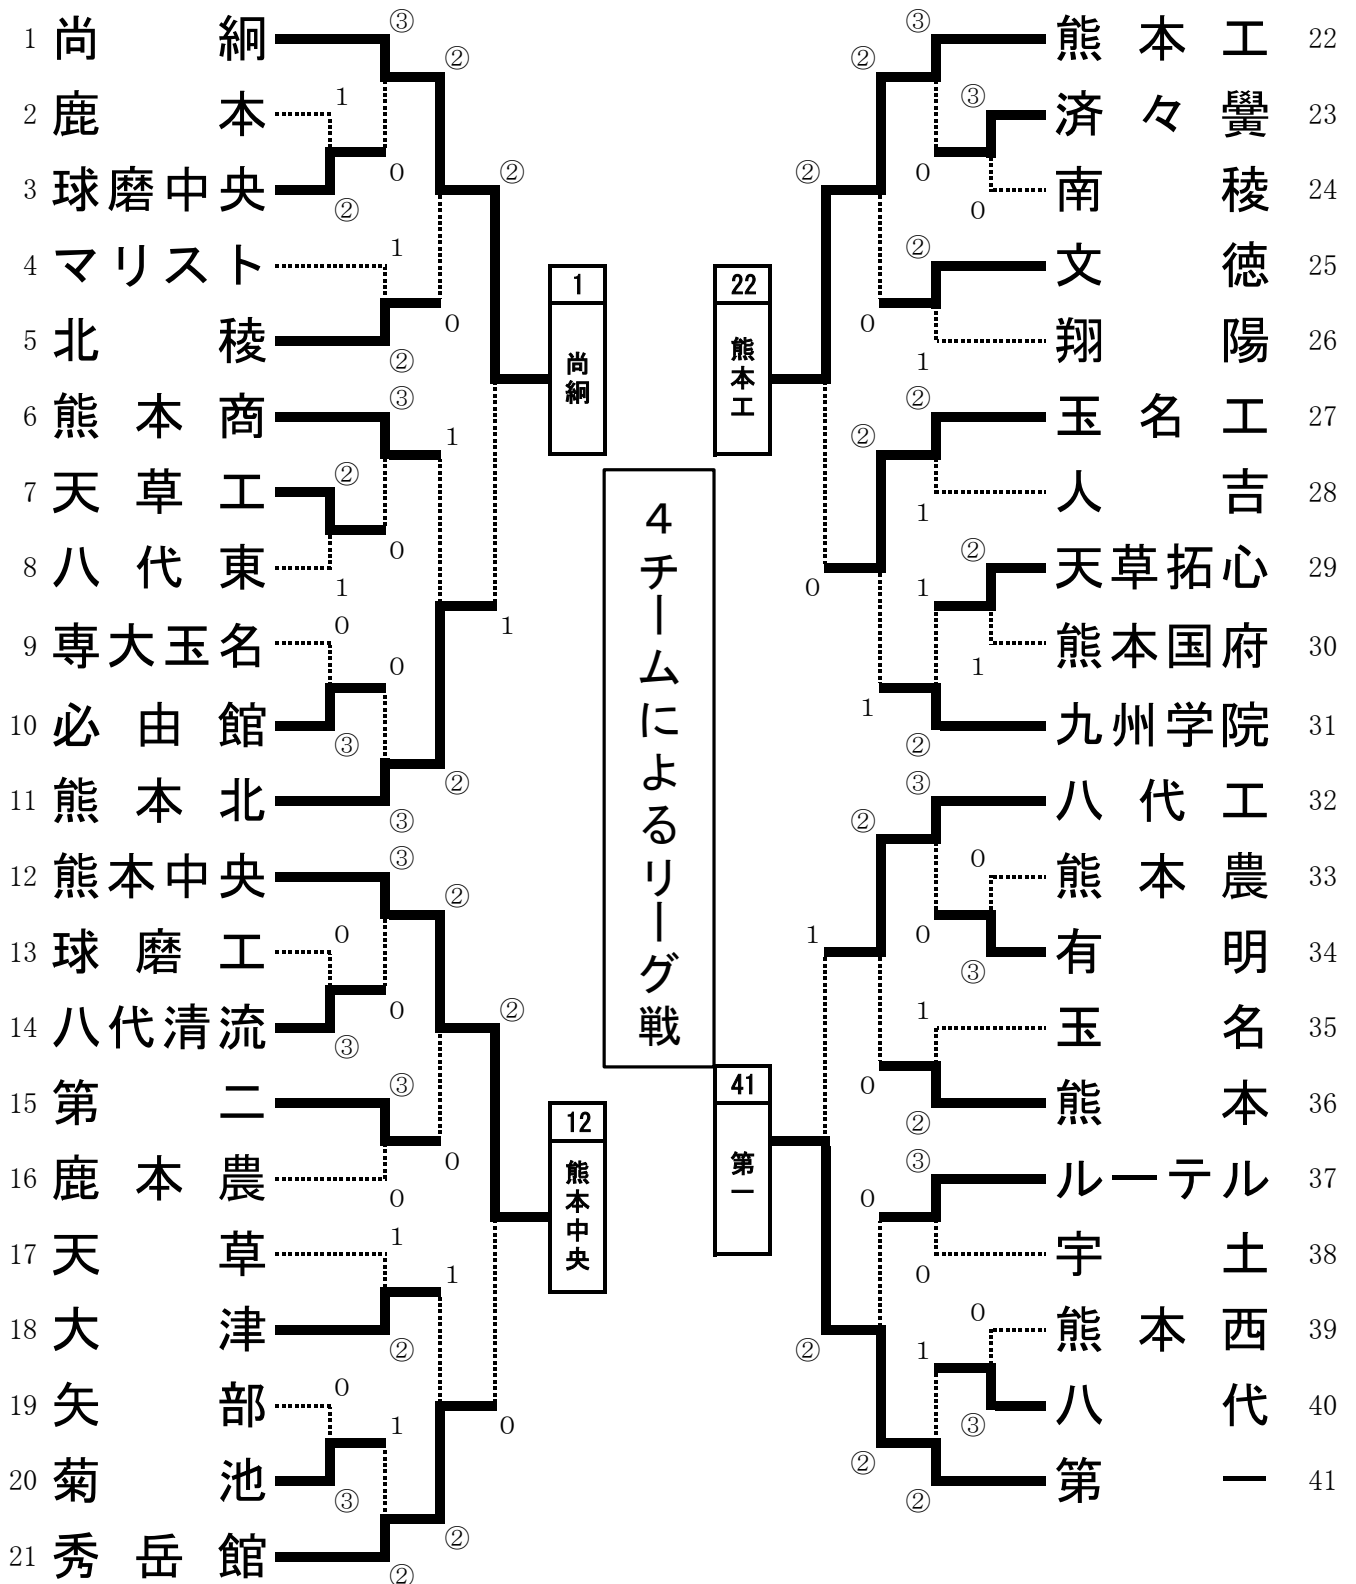

令和3年度熊本県高等学校総合体育大会
ソフトテニス競技団体戦(女子の部)

R3・5・28~29

決勝リーグ【女子団体】

No.	学校名	1	12	22	41	勝率	順位
1	尚 綱		1	②	②	2/3	2
12	熊本中央	②		②	②	3/3	1
22	熊本工	1	1		1	0/3	4
41	第 一	1	1	②		1/3	3

令和3年度第49回熊本県高等学校総合体育大会団体戦（女子）決勝リーグ結果
R3. 5. 28~5. 29