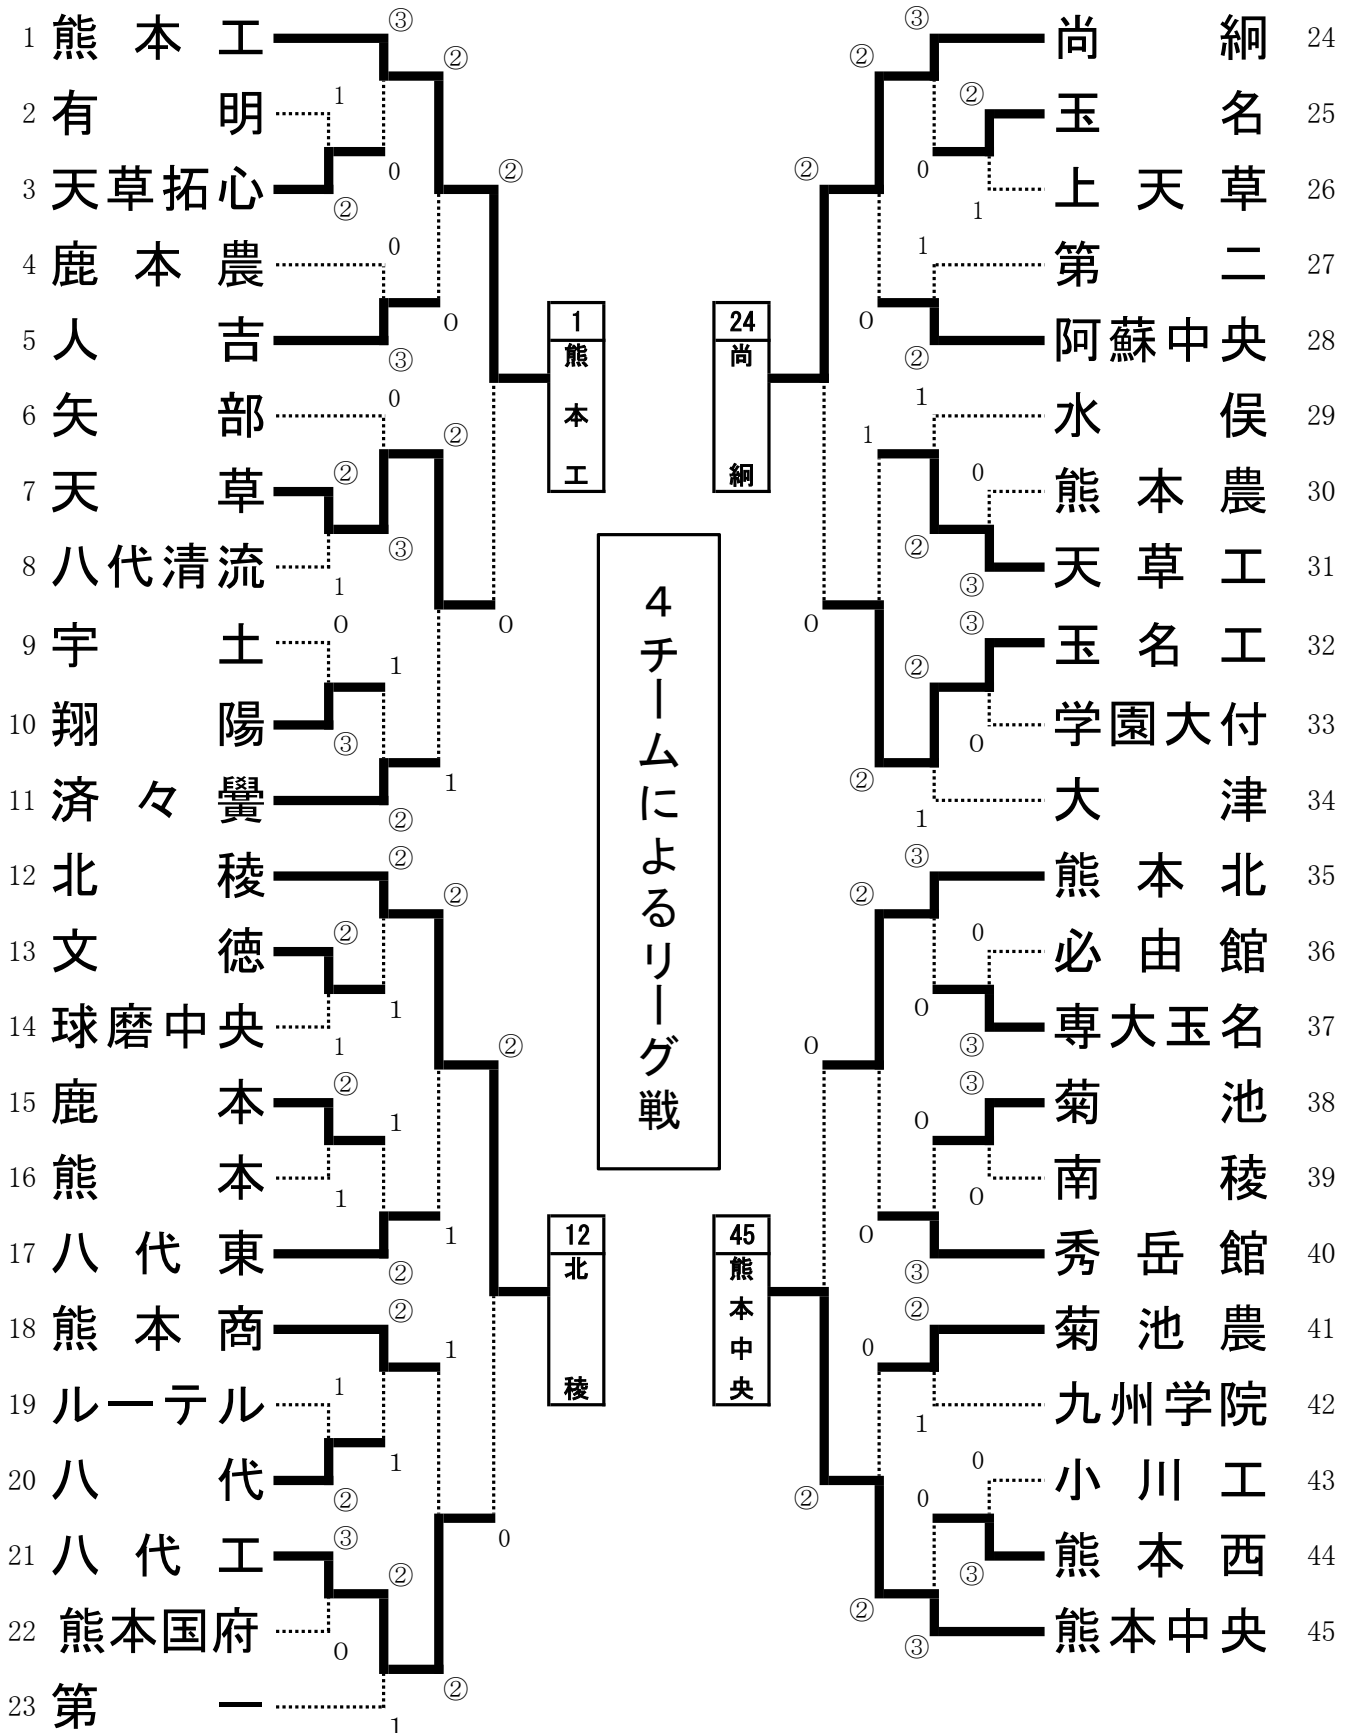

令和元年度熊本県高等学校総合体育大会
ソフトテニス競技団体戦(女子の部)

R1・5・31~6・1

決勝リーグ 【女子団体】

No.	学校名	1	12	24	45	勝率	順位
1	熊本工		③	②	②	3/3	1
12	北稜	0		0	0	0/3	4
24	尚綱	1	③		1	1/3	3
45	熊本中央	1	③	②		2/3	2

令和元年度第47回熊本県高等学校総合体育大会団体戦（女子）決勝リーグ結果

R1. 5. 31~6. 1