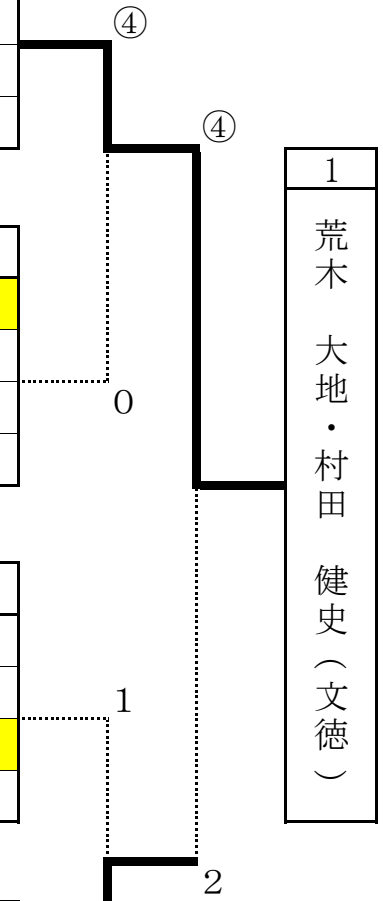

第38回ゴーセン杯争奪ハイスクールジャパンカップソフトテニス大会 熊本県代表選考会(男子)

No.	選手名	所属	1	2	3	4	勝率	得失点	順位
1	荒木 大地 ・ 村田 健史	(文徳)		④	④	④	3/3		1
2	松永 凌 ・ 高木 功士朗	(熊本工)	2		1	3	0/3		4
3	井下 慶彦 ・ 中村 飛鳥	(天草工)	1	④		④	2/3		2
4	横村 大太 ・ 大瀧 啓司	(小川工)	0	④	2		1/3		3

No.	選手名	所属	5	6	7	8	勝率	得失点	順位
5	栗田 信貴 ・ 前川 一成	(熊本工)		④	④	④	3/3		1
6	林田 健司 ・ 安達 知喜	(人吉)	1		3	④	1/3		3
7	藤本 健太 ・ 島川 裕吏	(文徳)	0	④		④	2/3		2
8	村上 泰治 ・ 鬼塚 恵三	(文徳)	1	2	3		0/3		4

No.	選手名	所属	9	10	15	12	勝率	得失点	順位
9	江口 秀一郎 ・ 中島 康太	(マリスト)		④	2	2	1/3		3
10	野原 漱一郎 ・ 山部 秀聖	(翔陽)	2		1	1	0/3		4
11	園田 大樹 ・ 松村 拓哉	(熊本工)	④	④		④	3/3		1
12	高松 眞也 ・ 藤堂 貴理	(済々黌)	④	④	2		2/3		2

No.	選手名	所属	13	14	11	16	勝率	得失点	順位
13	中村 祐貴 ・ ディマウロ・マルコ	(文徳)		④	④	④	3/3		1
14	足内 智也 ・ 松下 尚樹	(天草工)	0		1	3	0/3		4
15	竹谷 海斗 ・ 今村 太基	(小川工)	1	④		3	1/3		3
16	松川 和揮 ・ 荒金 悠元	(秀岳館)	1	④	④		2/3		2