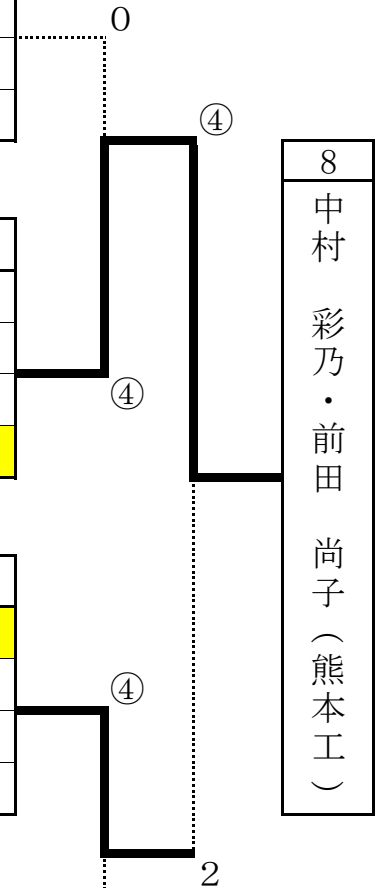

第38回ゴーセン杯争奪ハイスクールジャパンカップソフトテニス大会 熊本県代表選考会(女子)

No.	選手名	所属	1	2	3	4	勝率	得失点	順位
1	藤川 蘭 ・ 矢羽田 知里	(熊本中央)		④	④	④	3/3		1
2	橋本 朋佳 ・ 江藤 美沙子	(熊本工)	0		2	1	0/3		4
3	桑野 有佳 ・ 江上 友望	(八代南)	0	④		2	1/3		3
4	甲斐 明日美 ・ 瀬口 ありさ	(球磨商)	0	④	④		2/3		2

No.	選手名	所属	5	6	7	8	勝率	得失点	順位
5	山口 史 ・ 久保 帰里子	(熊本工)		④	④	1	2/3		2
6	松永 真純 ・ 田尻 富美華	(熊本中央)	1		④	0	1/3		3
7	真田 瑞世 ・ 大川 沙緒里	(八代東)	1	3		2	0/3		4
8	中村 彩乃 ・ 前田 尚子	(熊本工)	④	④	④		3/3		1

No.	選手名	所属	9	10	11	12	勝率	得失点	順位
9	高木 英里 ・ 須藤 霞	(熊本工)		④	④	④	3/3		1
10	一柳 知佐子 ・ 田山 志穂	(球磨商)	0		④	3	1/3		3
11	田口 あい ・ 吉田 佐代子	(天草)	1	1		1	0/3		4
12	道脇 美樹 ・ 稲田 愛美	(熊本中央)	3	④	④		2/3		2

No.	選手名	所属	13	14	15	16	勝率	得失点	順位
13	田中 香菜江 ・ 大薮 沙織	(熊本工)		2	④	④	2/3	0	2
14	植田 小百合 ・ 小田 恵莉子	(熊本中央)	④		④	0	2/3	-2	3
15	犬童 萌 ・ 門地 さやか	(熊本中央)	2	3		1	0/3		4
16	田代 真理 ・ 池上 ありさ	(尚綱)	2	④	④		2/3	+2	1

※同率の順位決定は得失ゲーム差による