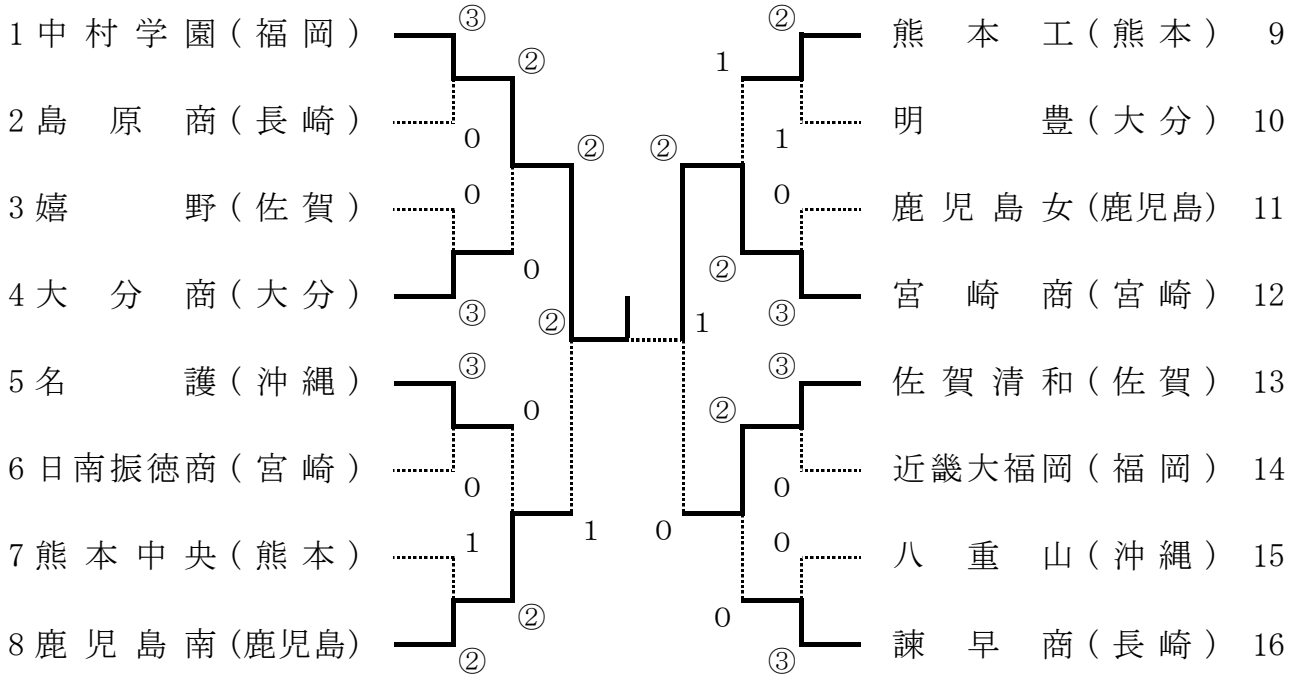

女子団体戦

決勝戦

No.	県名	学校名
1	福岡	中村学園

②

—

1

No.	県名	学校名
12	宮崎	宮崎商

選手名

前田飛鳥
大崎友美

1

ス	コ	ア
2	-	④
2	-	④
2	-	④
④	-	1
1	-	④
-	-	-
-	-	-

④

選手名

高砂樹
東穂波

奥村すずな
嘉数美玖

④